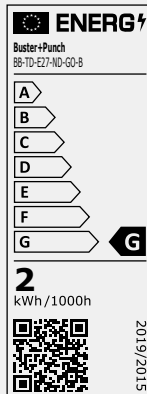

[type. **2W DIMMABLE.**]

[info. **MEASUREMENTS.**]

*For energy labels see page no. 4

[info. **SPECIFICATIONS.**]

Power: 2W
Type: Dimmable LED
Screw fitting: E27
Supply: 220-240 VAC
Expected Life: 35,000 hrs

[sku.]

BB-TD-E27-D-GO-C

[sku.]

BB-TD-E27-D-SM-C

[type. **2W NON-DIMMABLE.**]

[info. **ENERGY LABELS.**]

[sku.]

BB-TD-E27-ND-CR-B

[sku.]

BB-TD-E27-ND-GO-B

[sku.]

BB-TD-E27-ND-SM-B

[type. **2W NON-DIMMABLE.**]

[info. **POLAR CANDELA DISTRIBUTION.**]

[type. **2W NON-DIMMABLE.**]

[info. **CRI 1931.**]