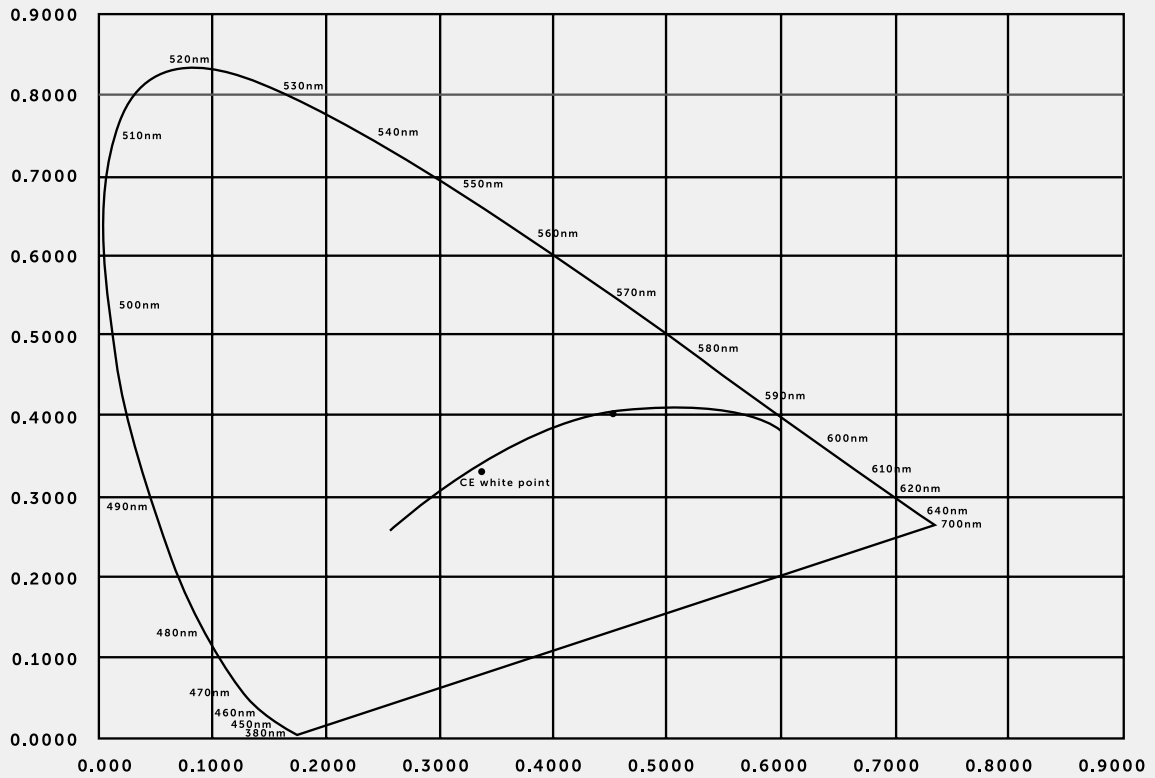

[sku.]

BB-TD-E27-ND-GO-B

[sku.]

BB-TD-E27-ND-SM-B

[type. **2W NON-DIMMABLE.**]

[info. **POLAR CANDELA DISTRIBUTION.**]

[type. **2W NON-DIMMABLE.**]

[info. **CRI 1931.**]