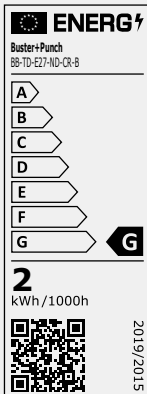

[type. **2W DIMMABLE.**]

[info. **MEASUREMENTS.**]

*For energy labels see page no. 4

[info. **SPECIFICATIONS.**]

Power: 2W
Type: Dimmable LED
Screw fitting: E27
Supply: 220-240 VAC
Expected Life: 35,000 hrs

[sku.]

BB-TD-E27-D-GO-C

[sku.]

BB-TD-E27-D-SM-C

[type. **2W NON-DIMMABLE.**]

[info. **ENERGY LABELS.**]

[sku.]

BB-TD-E27-ND-CR-B

[sku.]

BB-TD-E27-ND-GO-B

[sku.]

BB-TD-E27-ND-SM-B

[type. **2W NON-DIMMABLE.**]

[info. **POLAR CANDELA DISTRIBUTION.**]

[type. **2W NON-DIMMABLE.**]

[info. **CRI 1931.**]