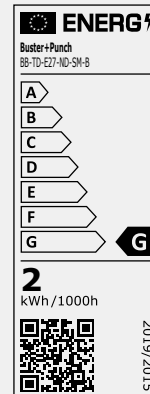

[type. **2W DIMMABLE.**]

[info. **MEASUREMENTS.**]

*For energy labels see page no. 4

[info. **SPECIFICATIONS.**]

Power: 2W
Type: Dimmable LED
Screw fitting: E27
Supply: 220-240 VAC
Expected Life: 35,000 hrs

[sku.]

BB-TD-E27-D-GO-C

[sku.]

BB-TD-E27-D-SM-C

[type. **2W NON-DIMMABLE.**]

[info. **ENERGY LABELS.**]

[sku.]

BB-TD-E27-ND-CR-B

[sku.]

BB-TD-E27-ND-GO-B

[sku.]

BB-TD-E27-ND-SM-B

[type. **2W NON-DIMMABLE.**]

[info. **POLAR CANDELA DISTRIBUTION.**]

[type. **2W NON-DIMMABLE.**]

[info. **CRI 1931.**]