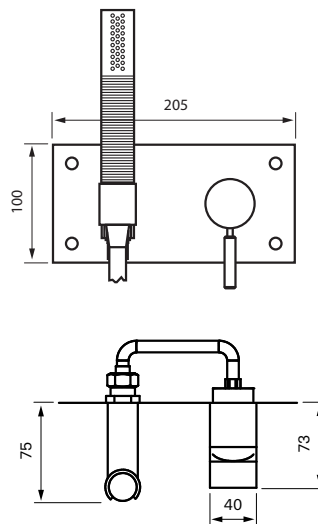

Tapwell

Ritning - PDF