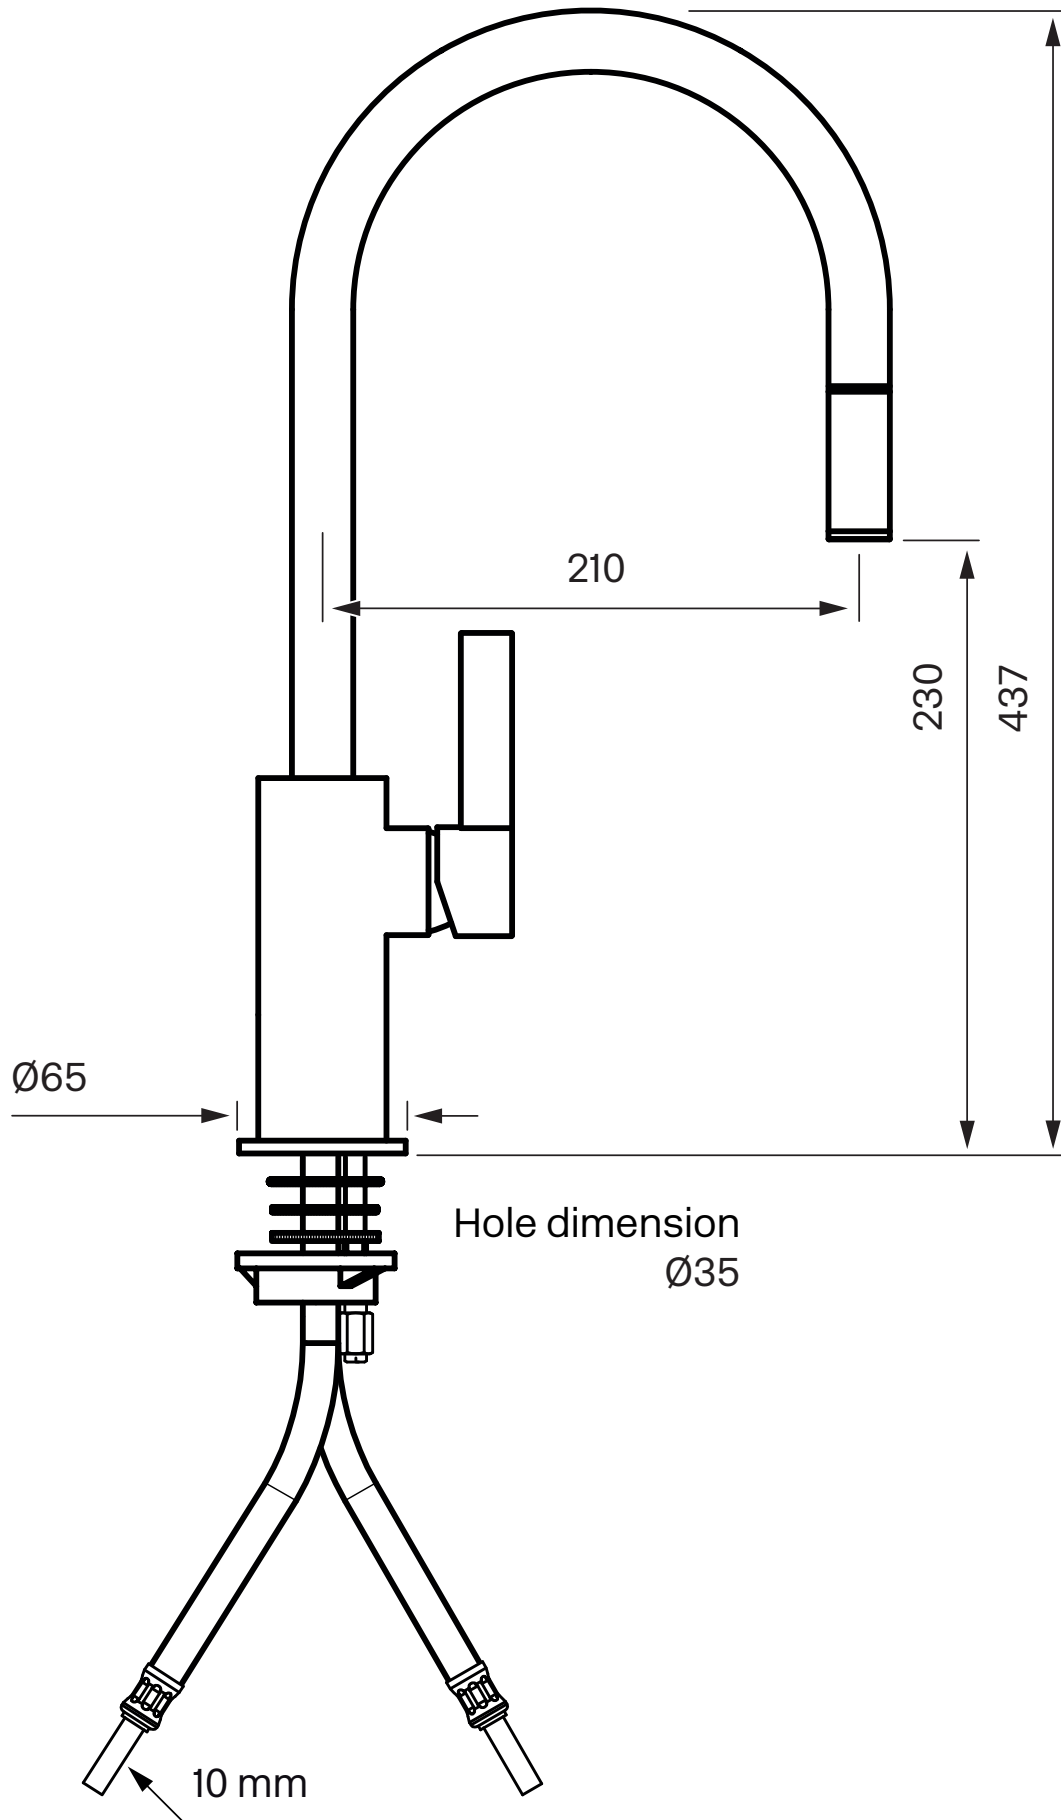

ARM375 Kitchen mixer

ARM375 Krom Low

Artikelnummer

ARM375 Krom Low - 9426356
ARM375 Mattsvart Low - 9426354
ARM375 Mässing Low - 9426353
ARM375 Koppar Low - 9426357
ARM375 Bronze Low - 9426363
ARM375 Graphite Low - 9426359
ARM375 Platinum Low - 9426027
ARM375 Black Chrome Low - 9426364
ARM375 Honey Gold Low - 9426358
ARM375 Brushed Black Chrome Low - 9426362
ARM375 Brushed Honey Gold Low - 9426361
ARM375 Brushed Nickel Low - 9426360

Köksblandare med svängbar pip och utdragbart munstycke. Pipens svängradie går att begränsa till mellan 60 och 270 grader med 15 graders intervaller.

Rengöring

Specifikationer

Anslutning tillopp - Slang med slätända 10mm
Antal grepp - Engrepps
Antal utgående anslutningar - 1
Dimension tillopp - 10 mm
Inbyggd - Nej
Lyftventil - Nej
Längd utsprång på utloppspip - 210 mm
Med maskinavstängning - Nej
Spärrbar pip - 60°, 90°, 120°, 150°, 180°, 210°, 240°, 270°
Svängbar pip - Ja

Dimensioner/Vikt

Förpackning - Djup - 640 mm
Förpackning - Bredd - 270 mm
Förpackning - Höjd - 80 mm
Produkt - Bredd - 65 mm
Produkt - Djup - 247 mm
Produkt - Höjd - 439 mm

Tapwell

Ritning - PDF

Tapwell

Sprängskiss