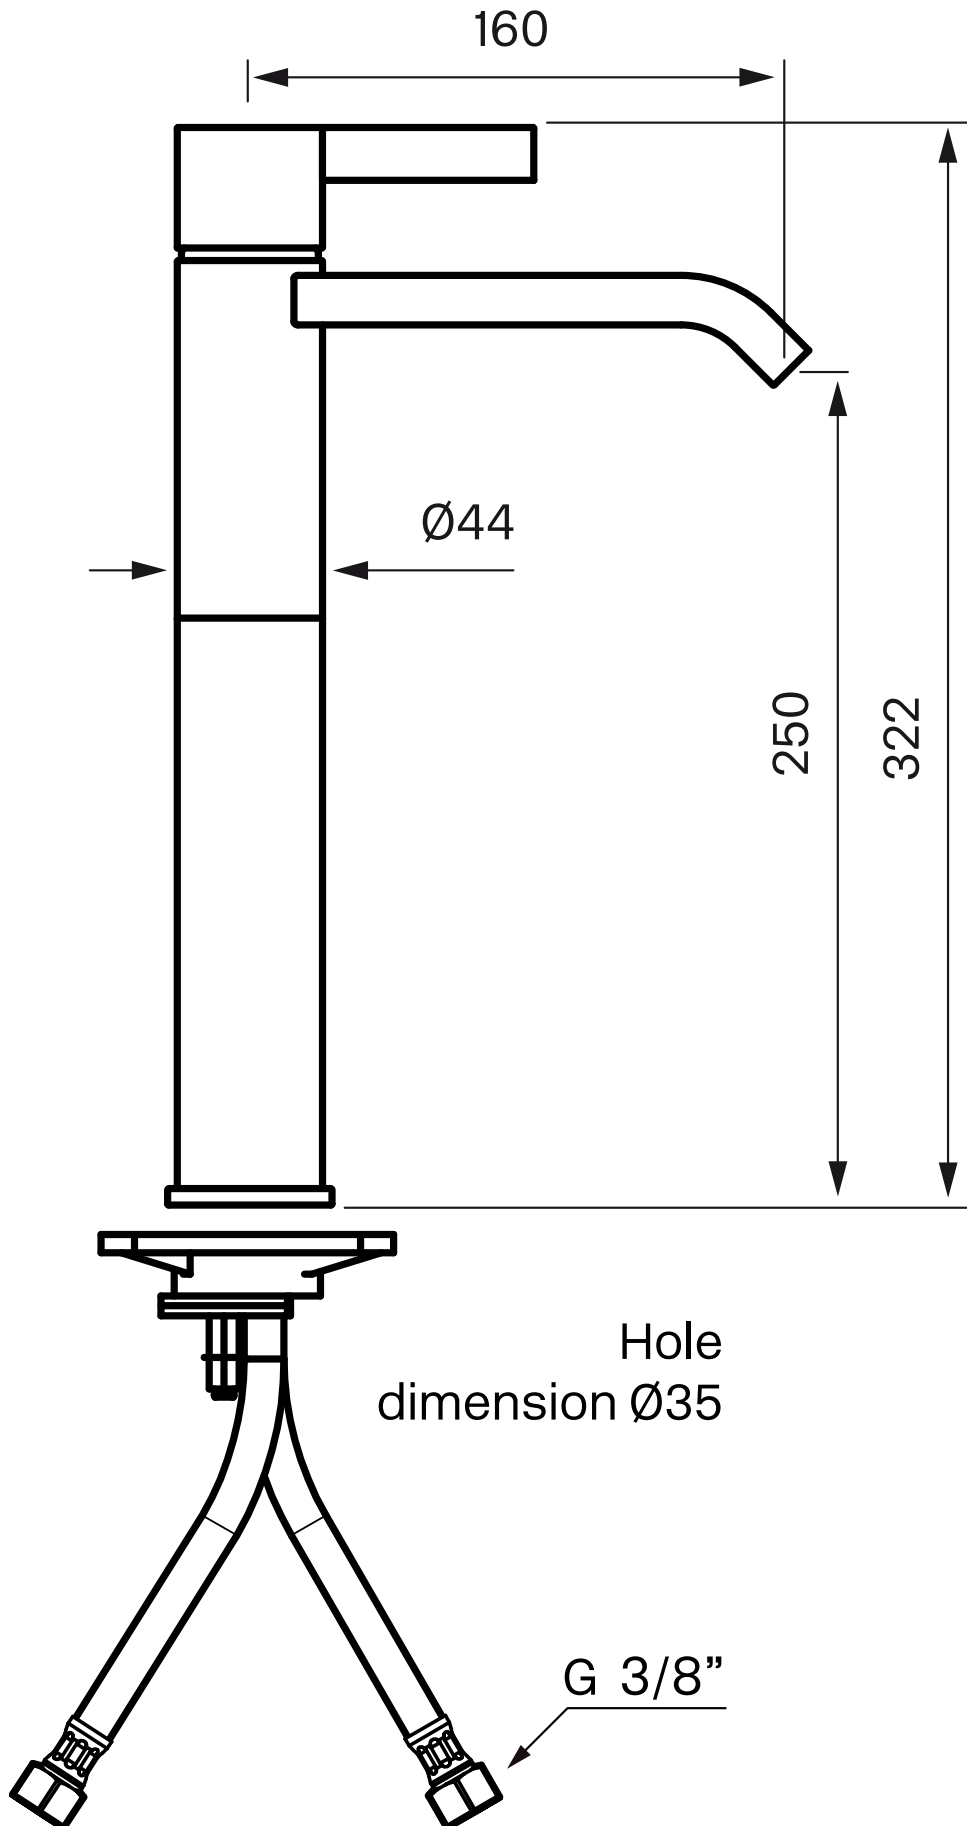

Tapwell

Ritning - PDF