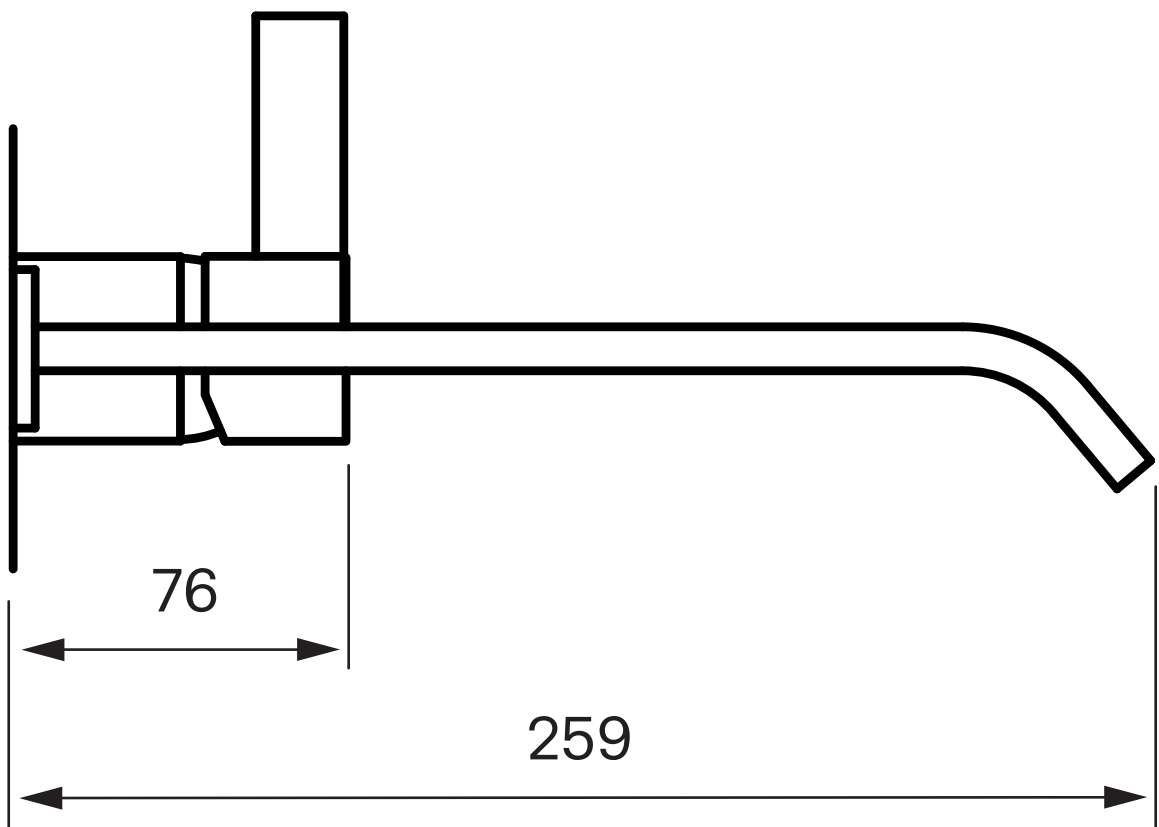

Tapwell

Ritning - PDF