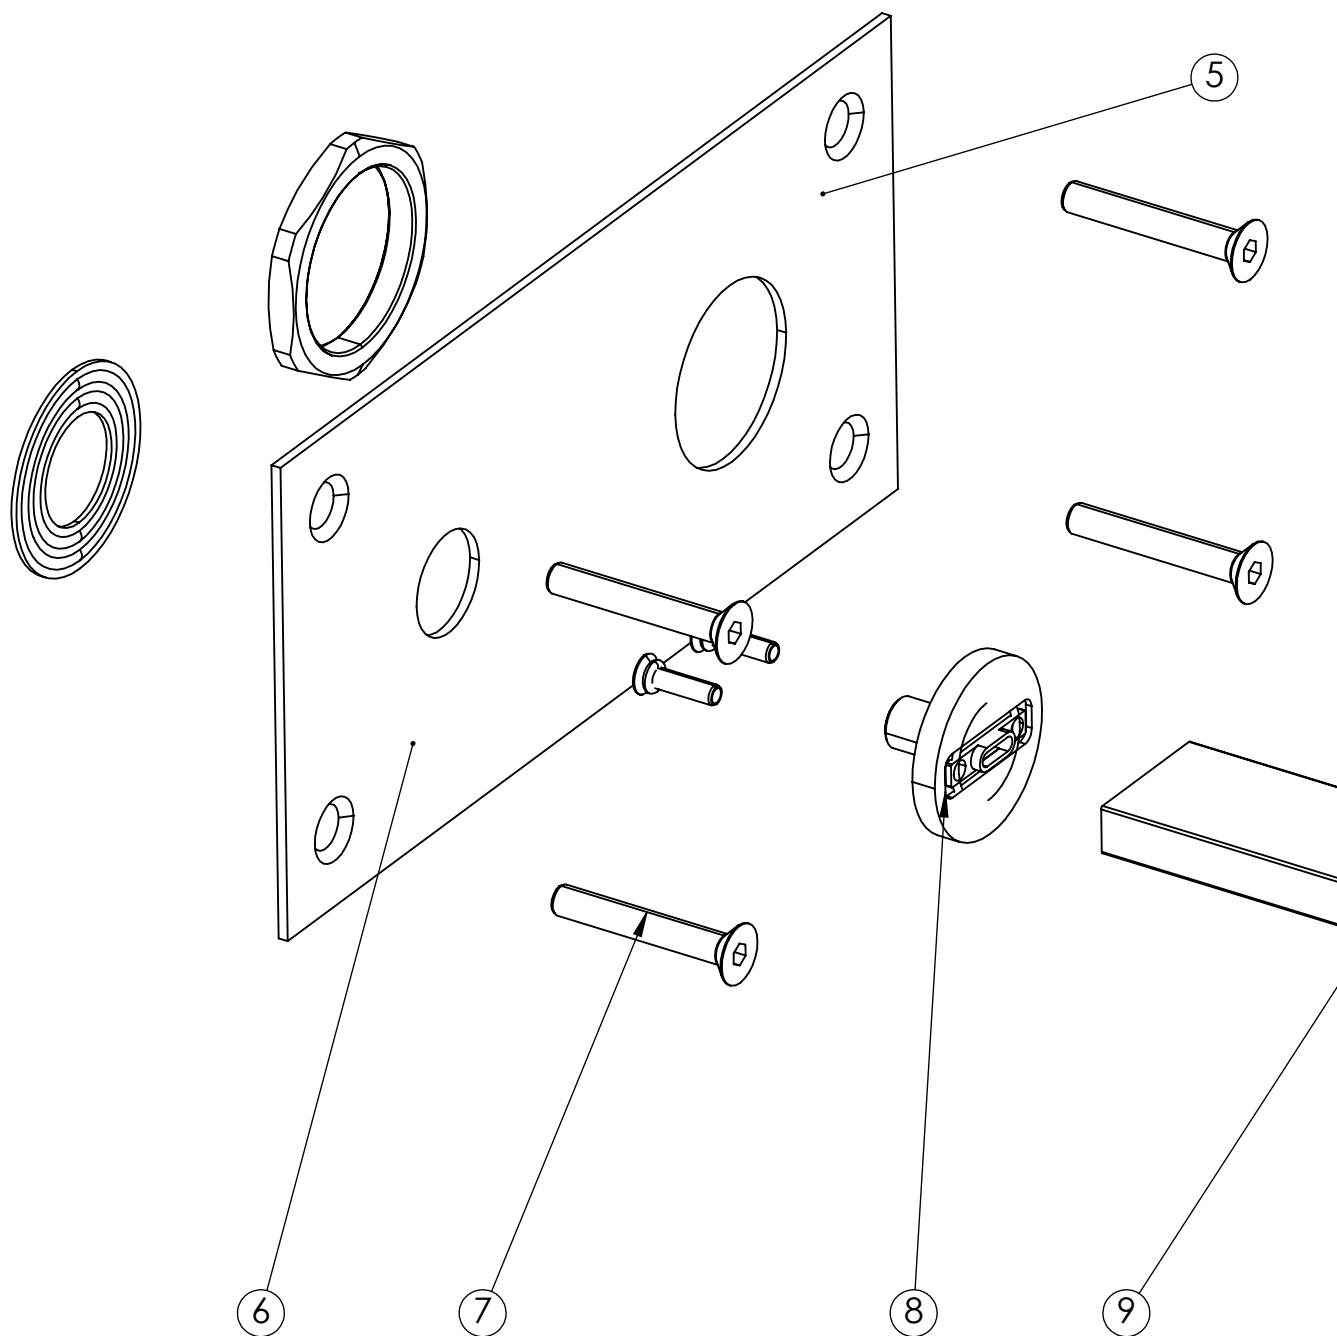

Tapwell

Sprängskiss