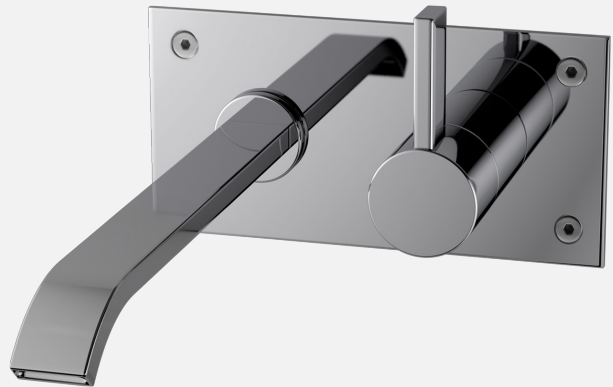

## ARM008 Washbasin mixer

---

ARM008 Krom

---

---

Tvättställsblandare med lång pip för inbyggnad. Kombineras med T BOX 2.0 Small.

---

Rengöring

---