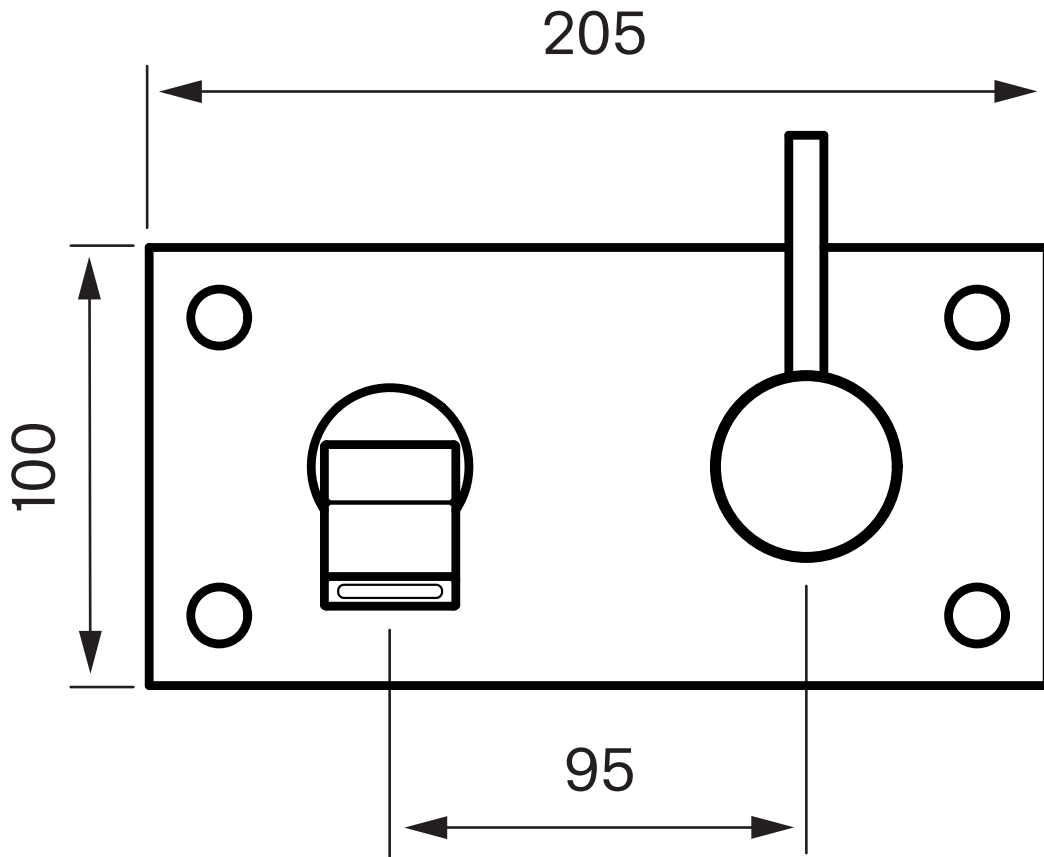

Tapwell

Ritning - PDF