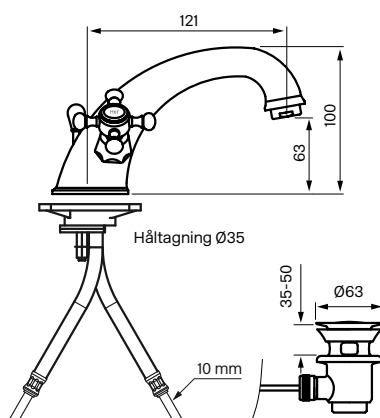

Tapwell

Ritning - PDF