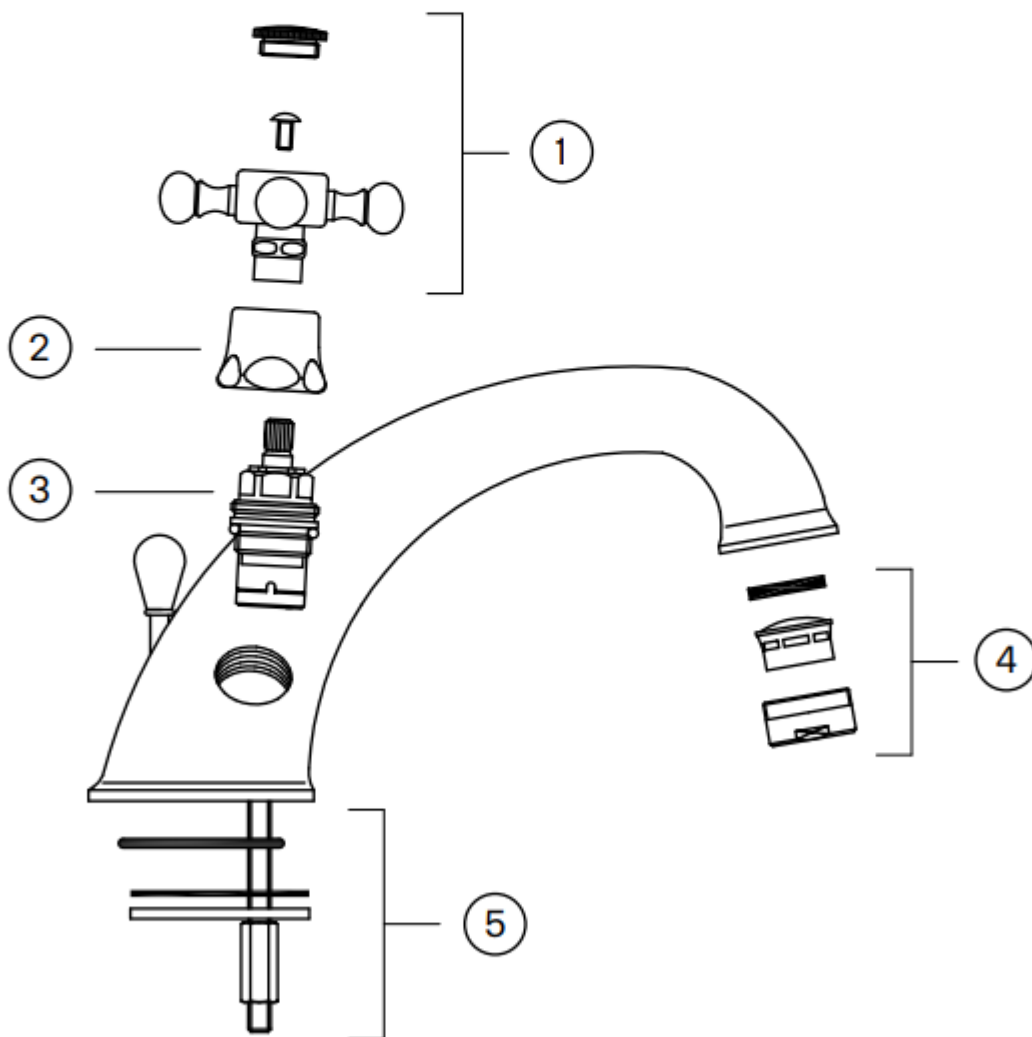

Rengöring

Specifikationer

Anslutning tillopp - Slang med slätända 10mm
Antal grepp - Tvågrepps
Antal utgående anslutningar - 1
Dimension tillopp - 10 mm
Flödesklass - D
Ljudklass (EN-ISO 3822 / DIN-52 218) - Grupp I, ≤ 20 dB(A)
Lyftventil
Längd utsprång på utloppspip - 121 mm
Maxflöde (vid 300 kPa) - 0,36

Tapwell

Ritning - PDF

Tapwell

Sprängskiss

1. Komplet flödesvred ZMAN056
2. Täckhuv ZCAP007
3. Kranbröst ZVIT001 (kallt) & ZVIT002 (varmt)
4. Komplet perlator ZAER002
5. Komplet monteringsatts ZFIS079

Tapwell

Tryckfallsdiagram