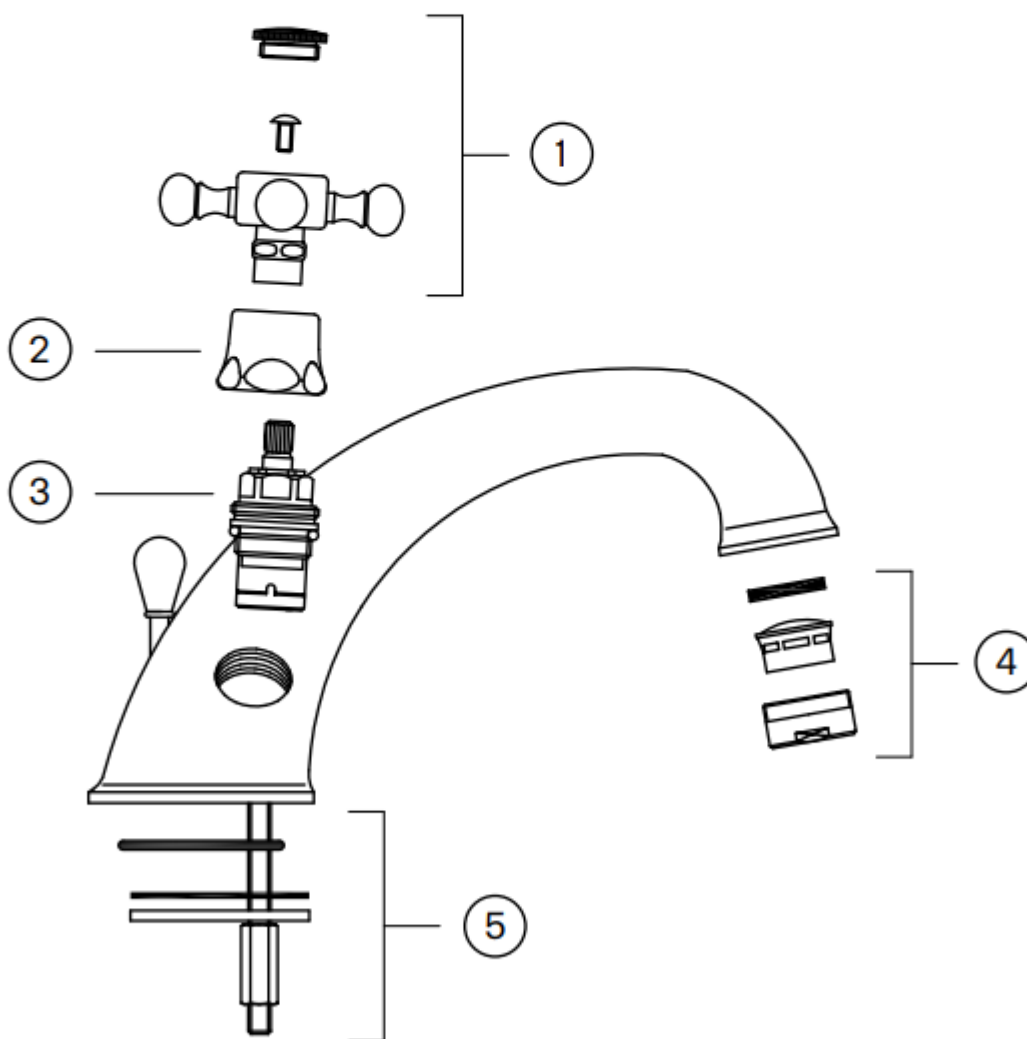

Rengöring

Specifikationer

Anslutning tillopp - Slang med slätända 10mm
Antal grepp - Tvågrepps
Antal utgående anslutningar - 1
Dimension tillopp - 10 mm
Flödesklass - D
Ljudklass (EN-ISO 3822 / DIN-52 218) - Grupp I, ≤ 20 dB(A)
Lyftventil
Längd utsprång på utloppspip - 121 mm
Maxflöde (vid 300 kPa) - 0,36

Tapwell

Ritning - PDF

Tapwell

Sprängskiss

1. Kompletta flödesvred ZMAN056
2. Täckhuv ZCAP007
3. Kranbröst ZVIT001 (kallt) & ZVIT002 (varmt)
4. Kompletta perlator ZAER002
5. Kompletta monteringssett ZFIS079

Tapwell

Tryckfallsdiagram