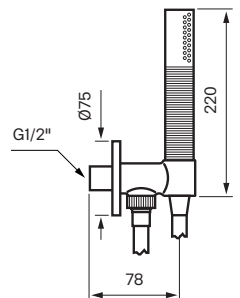

Takduschpaket för inbyggnad med tryckbalanserad termostat, handdusch, taksil, duscharm och inbyggnadsbox. Anslutningsrör i vägg och monteringskenor ingår ej.

Rengöring

Specifikationer

Anslutning tillopp - Slang med löpmutter
Antal grepp - Engrepps
Antal utgående anslutningar - 2
Dimension tillopp - 3/4 tum
Dimension utlopp - 1/2 tum
Inbyggd
Längd utsprång på utloppspip - 120 mm
Placering utlopp (typ) - Nedåt, Uppåt
Temperaturbegränsning
Temperaturspärr (38°C)
Termostat
Tryckstyrd

Dimensioner/Vikt

Längd duschslang - 1500 mm
Produkt - Bredd - 150 mm
Produkt - Djup - 95 mm
Produkt - Höjd - 370 mm
Taksilens diameter - 250 mm
Total bygghöjd - 370 mm

Tapwell

Ritning - PDF

Rekommenderad höjd
taksil 210-240 cm

Reglar/Vägg

Blandare sett
framifrån:

Rekommenderad höjd
blandare 110 cm från
golv till centrum platta

Handduschset:

Rekommenderad höjd
handduschenhet 110 cm från
golv till centrum vattenutsprång

Tapwell

Tryckfallsdiagram