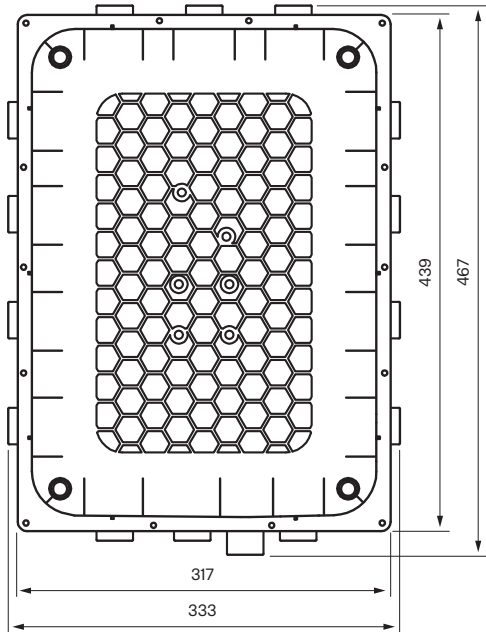

Takduschpaket för inbyggnad med tryckbalanserad termostat, handdusch, taksil, duscharm och inbyggnadsbox. Anslutningsrör i vägg och monteringskenor ingår ej.

Rengöring

Specifikationer

Anslutning tillopp - Slang med löpmutter
Antal grepp - Engrepps
Antal utgående anslutningar - 2
Dimension tillopp - 3/4 tum
Dimension utlopp - 1/2 tum
Inbyggd
Längd utsprång på utloppspip - 120 mm
Placering utlopp (typ) - Nedåt, Uppåt
Temperaturbegränsning
Temperaturspärr (38°C)
Termostat
Tryckstyrd

Dimensioner/Vikt

Längd duschslang - 1500 mm
Produkt - Bredd - 150 mm
Produkt - Djup - 95 mm
Produkt - Höjd - 370 mm
Taksilens diameter - 250 mm
Total bygghöjd - 370 mm

Tapwell

Ritning - PDF

Rekommenderad höjd
taksil 210-240 cm

Reglar/Vägg

Blandare sett
framifrån:

Rekommenderad höjd
blandare 110 cm från
golv till centrum platta

Handduschset:

Rekommenderad höjd
handduschenhet 110 cm från
golv till centrum vattenutsprång

Tapwell

Tryckfallsdiagram