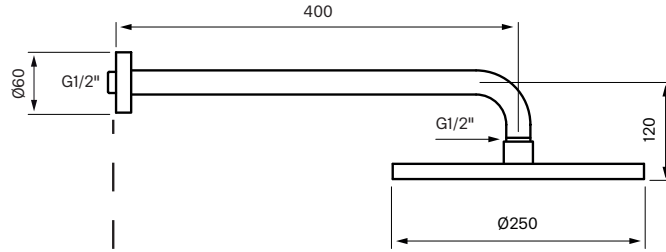

Takduschpaket för inbyggnad med tryckbalanserad termostat, handdusch, taksil, duscharm och inbyggnadsbox. Anslutningsrör i vägg och monteringskenor ingår ej.

Rengöring

Specifikationer

Anslutning tillopp - Slang med löpmutter
Antal grepp - Engrepps
Antal utgående anslutningar - 2
Dimension tillopp - 3/4 tum
Dimension utlopp - 1/2 tum
Inbyggd
Längd utsprång på utloppspip - 120 mm
Placering utlopp (typ) - Nedåt, Uppåt
Temperaturbegränsning
Temperaturspärr (38°C)
Termostat
Tryckstyrd

Dimensioner/Vikt

Längd duschslang - 1500 mm
Produkt - Bredd - 150 mm
Produkt - Djup - 95 mm
Produkt - Höjd - 370 mm
Taksilens diameter - 250 mm
Total bygghöjd - 370 mm

Tapwell

Ritning - PDF

Rekommenderad höjd
taksil 210-240 cm

Reglar/Vägg

Blandare sett
framifrån:

Rekommenderad höjd
blandare 110 cm från
golv till centrum platta

Handduschset:

Rekommenderad höjd
handduschenhet 110 cm från
golv till centrum vattenutsprång

Tapwell

Tryckfallsdiagram