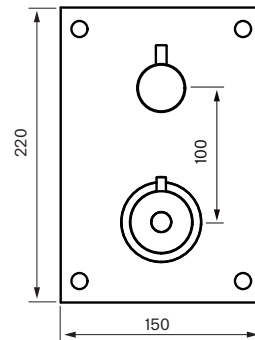

Takduschpaket för inbyggnad med tryckbalanserad termostat, handdusch, taksil, duscharm och inbyggnadsbox. Anslutningsrör i vägg och monteringskenor ingår ej.

Rengöring

Specifikationer

Anslutning tillopp - Slang med löpmutter
Antal grepp - Engrepps
Antal utgående anslutningar - 2
Dimension tillopp - 3/4 tum
Dimension utlopp - 1/2 tum
Inbyggd
Längd utsprång på utloppspip - 120 mm
Placering utlopp (typ) - Nedåt, Uppåt
Temperaturbegränsning
Temperaturspärr (38°C)
Termostat
Tryckstyrd

Dimensioner/Vikt

Längd duschslang - 1500 mm
Produkt - Bredd - 150 mm
Produkt - Djup - 95 mm
Produkt - Höjd - 370 mm
Taksilens diameter - 250 mm
Total bygghöjd - 370 mm

Tapwell

Ritning - PDF

Rekommenderad höjd
taksil 210-240 cm

Reglar/Vägg

Blandare sett
framifrån:

Rekommenderad höjd
blandare 110 cm från
golv till centrum platta

Handduschset:

Rekommenderad höjd
handduschenhet 110 cm från
golv till centrum vattenutsprång

Tapwell

Tryckfallsdiagram