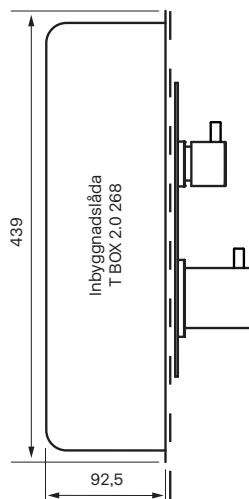

Takduschpaket för inbyggnad med tryckbalanserad termostat, handdusch, taksil, duscharm och inbyggnadsbox. Anslutningsrör i vägg och monteringskenor ingår ej.

Rengöring

Specifikationer

Anslutning tillopp - Slang med löpmutter
Antal grepp - Engrepps
Antal utgående anslutningar - 2
Dimension tillopp - 3/4 tum
Dimension utlopp - 1/2 tum
Inbyggd
Längd utsprång på utloppspip - 120 mm
Placering utlopp (typ) - Nedåt, Uppåt
Temperaturbegränsning
Temperaturspärr (38°C)
Termostat
Tryckstyrd

Dimensioner/Vikt

Längd duschslang - 1500 mm
Produkt - Bredd - 150 mm
Produkt - Djup - 95 mm
Produkt - Höjd - 370 mm
Taksilens diameter - 250 mm
Total bygghöjd - 370 mm

Tapwell

Ritning - PDF

Rekommenderad höjd
taksil 210-240 cm

Reglar/Vägg

Blandare sett
framifrån:

Rekommenderad höjd
blandare 110 cm från
golv till centrum platta

Handduschset:

Rekommenderad höjd
handduschenhet 110 cm från
golv till centrum vattenutsprång

Tapwell

Tryckfallsdiagram