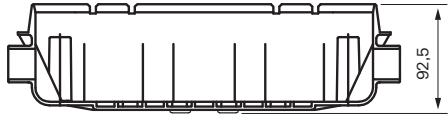

Takduschpaket för inbyggnad med tryckbalanserad termostat, handdusch, taksil, duscharm och inbyggnadsbox. Anslutningsrör i vägg och monteringskenor ingår ej.

Rengöring

Specifikationer

Anslutning tillopp - Slang med löpmutter
Antal grepp - Engrepps
Antal utgående anslutningar - 2
Dimension tillopp - 3/4 tum
Dimension utlopp - 1/2 tum
Inbyggd
Längd utsprång på utloppspip - 120 mm
Placering utlopp (typ) - Nedåt, Uppåt
Temperaturbegränsning
Temperaturspärr (38°C)
Termostat
Tryckstyrd

Dimensioner/Vikt

Längd duschslang - 1500 mm
Produkt - Bredd - 150 mm
Produkt - Djup - 95 mm
Produkt - Höjd - 370 mm
Taksilens diameter - 250 mm
Total bygghöjd - 370 mm

Tapwell

Ritning - PDF

Rekommenderad höjd
taksil 210-240 cm

Reglar/Vägg

Blandare sett
framifrån:

Rekommenderad höjd
blandare 110 cm från
golv till centrum platta

Handduschset:

Rekommenderad höjd
handduschenhet 110 cm från
golv till centrum vattenutsprång

Tapwell

Tryckfallsdiagram