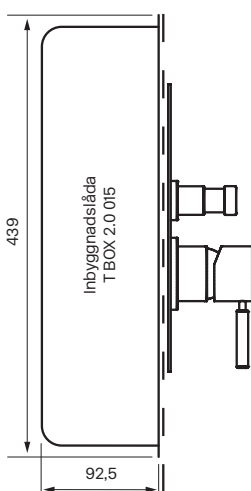

## **Specifikationer**

Anslutning tillopp - Slang med löpmutter  
Antal grepp - Engrepps

## Ritning - PDF

Rekommenderad höjd  
taksil 210-240 cm

Reglar/Vägg

Blandare sett  
framifrån:

Rekommenderad höjd  
blandare 110 cm från  
golv till centrum platta

Handduschset:

Rekommenderad höjd  
handduschset 110 cm från  
golv till centrum vattenutstråring