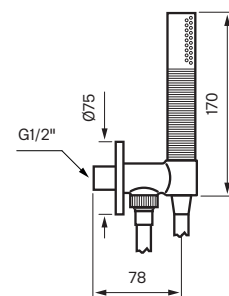

## **Specifikationer**

Anslutning tillopp - Slang med löpmutter  
Antal grepp - Engrepps

## Ritning - PDF

Rekommenderad höjd  
taksil 210-240 cm

Reglar/Vägg

Blandare sett  
framifrån:

Rekommenderad höjd  
blandare 110 cm från  
golv till centrum platta

Handduschset:

Rekommenderad höjd  
handduschset 110 cm från  
golv till centrum vattenutstråring