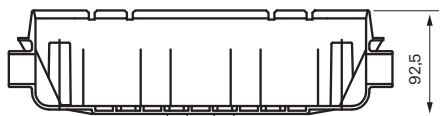

Tapwell

Ritning - PDF

Rekommenderad höjd
taksil 210-240 cm

Reglar/Vägg