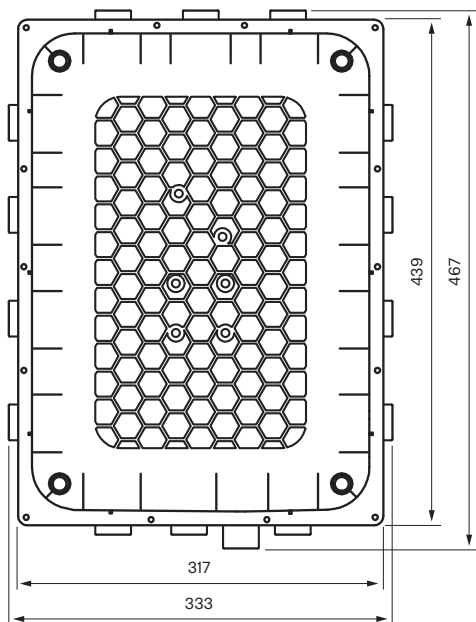

## **Specifikationer**

Anslutning tillopp - Slang med löpmutter  
Antal grepp - Engrepps

## Ritning - PDF

Rekommenderad höjd  
taksil 210-240 cm

Reglar/Vägg

Blandare sett  
framifrån:

Rekommenderad höjd  
blandare 110 cm från  
golv till centrum platta

Handduschset:

Rekommenderad höjd  
handduschset 110 cm från  
golv till centrum vattenutstråring