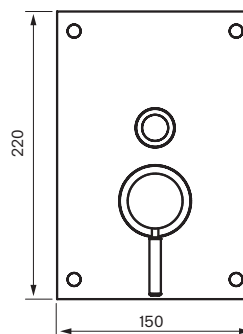

## **Specifikationer**

Anslutning tillopp - Slang med löpmutter  
Antal grepp - Engrepps

## Ritning - PDF

Rekommenderad höjd  
taksil 210-240 cm

Reglar/Vägg

Blandare sett  
framifrån:

Rekommenderad höjd  
blandare 110 cm från  
golv till centrum platta

Handduschset:

Rekommenderad höjd  
handduschset 110 cm från  
golv till centrum vattenutstråring