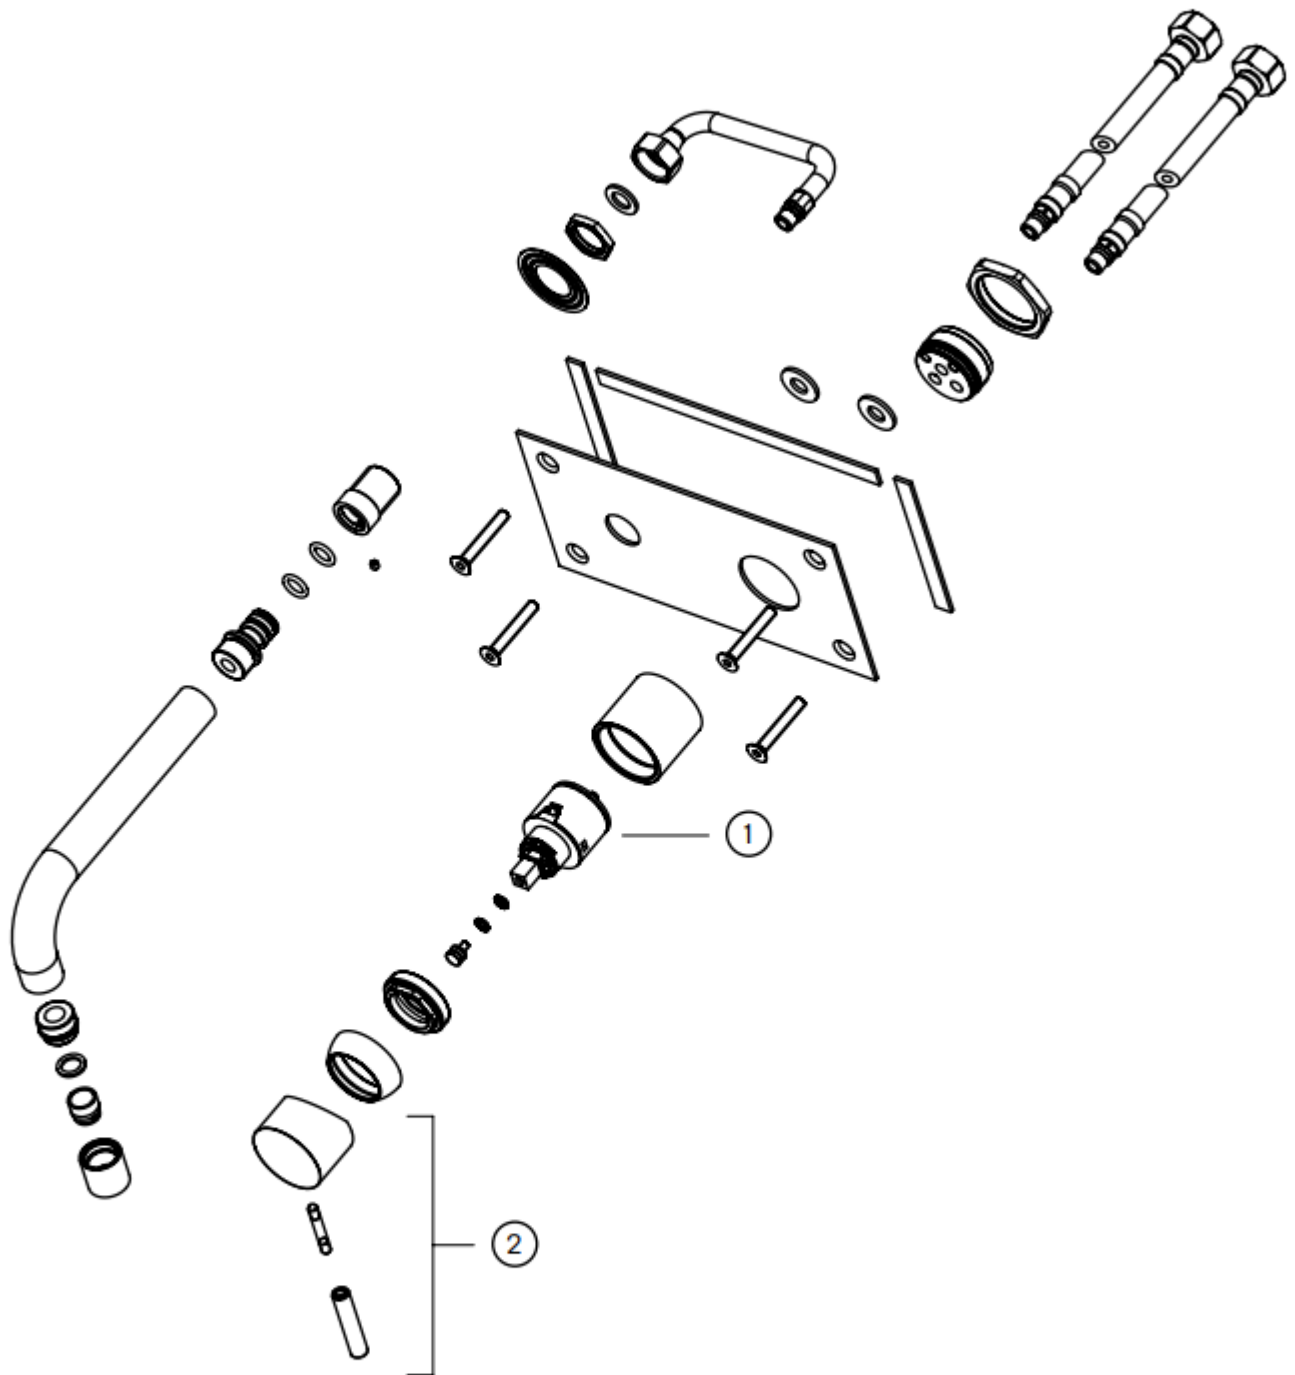

Tvättställsblandare för inbyggnad, pip 175 mm. Kombineras med [T BOX 2.0 Small](#). →

Rengöring

Specifikationer

Anslutning tillopp - Slang med löpmutter
Antal grepp - Engrepps
Antal utgående anslutningar - 1
Dimension tillopp - 1/2 tum
Dimension utlopp - 1/2 tum
Inbyggd
Ljudklass (EN-ISO 3822 / DIN-52 218) - 1, <=20 dB(A)
Längd utsprång på utloppspip - 175 mm
Maxflöde (vid 300 kPa) - 0,22

Dimensioner/Vikt

Förpackning - Djup - 430 mm
Förpackning - Bredd - 260 mm
Förpackning - Höjd - 140 mm
Förpackning - Nettovikt - 2,20 kg
Förpackning - Volym - 0,02 m³
Bygghöjd undersida utlopp - 71 mm
Produkt - Bredd - 205 mm
Produkt - Djup - 175 mm
Produkt - Höjd - 100 mm
Total bygghöjd - 100 mm

Tapwell

Ritning - PDF

Tapwell

Sprängskiss

1. Keramisk insats XA91104 Hydroplast
2. Komplet flödesvred Handtag EVM071/BOX

Tapwell

Tryckfallsdiagram