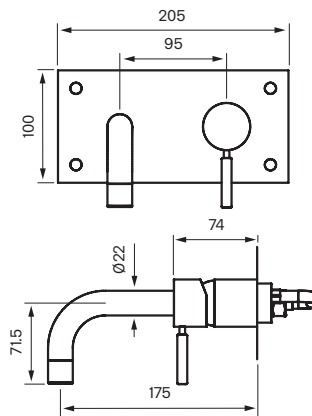

Tvättställsblandare för inbyggnad, pip 175 mm. Kombineras med [T BOX 2.0 Small](#). →

Rengöring

Specifikationer

Anslutning tillopp - Slang med löpmutter
Antal grepp - Engrepps
Antal utgående anslutningar - 1
Dimension tillopp - 1/2 tum
Dimension utlopp - 1/2 tum
Inbyggd
Ljudklass (EN-ISO 3822 / DIN-52 218) - 1, <=20 dB(A)
Längd utsprång på utloppspip - 175 mm
Maxflöde (vid 300 kPa) - 0,22

Dimensioner/Vikt

Förpackning - Djup - 430 mm
Förpackning - Bredd - 260 mm
Förpackning - Höjd - 140 mm
Förpackning - Nettovikt - 2,20 kg
Förpackning - Volym - 0,02 m³
Bygghöjd undersida utlopp - 71 mm
Produkt - Bredd - 205 mm
Produkt - Djup - 175 mm
Produkt - Höjd - 100 mm
Total bygghöjd - 100 mm

Tapwell

Ritning - PDF

Tapwell

Sprängskiss

1. Keramisk insats XA91104 Hydroplast
2. Komplet flödesvred Handtag EVM071/BOX

Tapwell

Tryckfallsdiagram