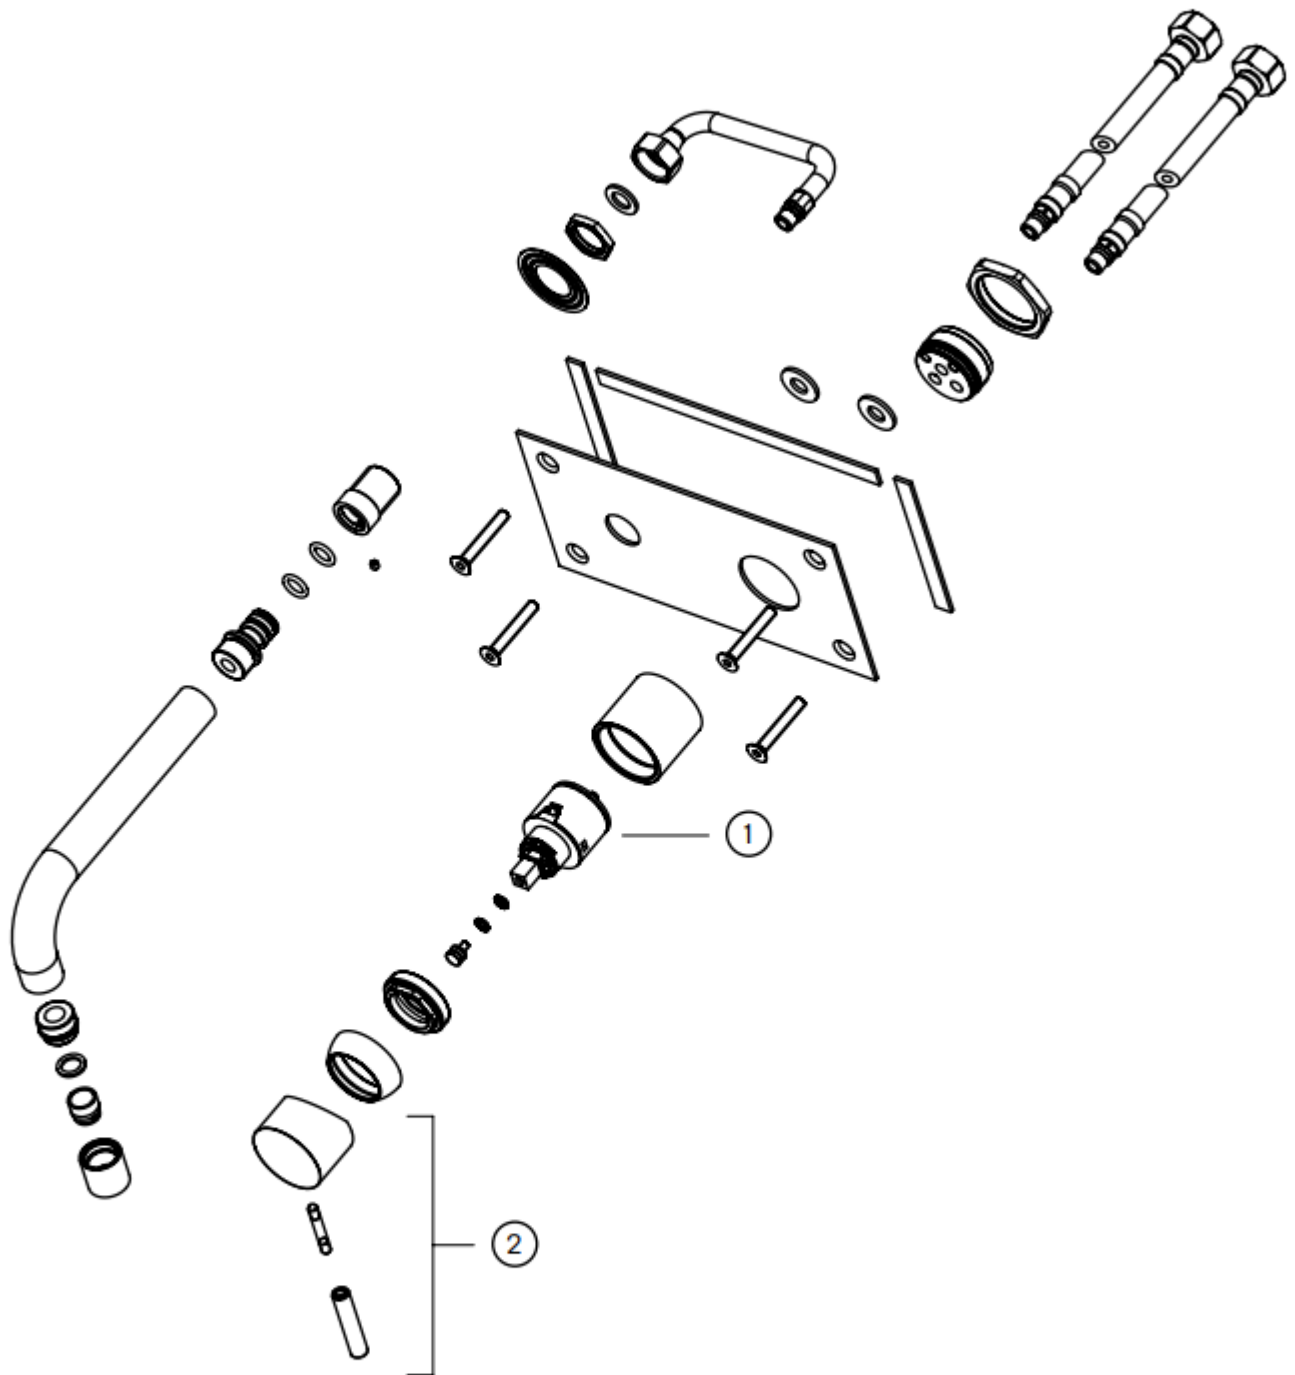

Tvättställsblandare för inbyggnad, pip 175 mm. Kombineras med [T BOX 2.0 Small.](#) →

Rengöring

Specifikationer

Anslutning tillopp - Slang med löpmutter
Antal grepp - Engrepps
Antal utgående anslutningar - 1
Dimension tillopp - 1/2 tum
Dimension utlopp - 1/2 tum
Inbyggd
Ljudklass (EN-ISO 3822 / DIN-52 218) - 1, <=20 dB(A)
Längd utsprång på utloppspip - 175 mm
Maxflöde (vid 300 kPa) - 0,22

Dimensioner/Vikt

Förpackning - Djup - 430 mm
Förpackning - Bredd - 260 mm
Förpackning - Höjd - 140 mm
Förpackning - Nettovikt - 2,20 kg
Förpackning - Volym - 0,02 m³
Bygghöjd undersida utlopp - 71 mm
Produkt - Bredd - 205 mm
Produkt - Djup - 175 mm
Produkt - Höjd - 100 mm
Total bygghöjd - 100 mm

Tapwell

Ritning - PDF

Tapwell

Sprängskiss

1. Keramisk insats XA91104 Hydroplast
2. Komplett flödesvred Handtag EVM071/BOX

Tapwell

Tryckfallsdiagram