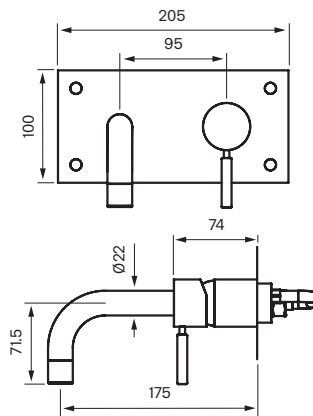

Tvättställsblandare för inbyggnad, pip 175 mm. Kombineras med [T BOX 2.0 Small.](#) →

Rengöring

Specifikationer

Anslutning tillopp - Slang med löpmutter
Antal grepp - Engrepps
Antal utgående anslutningar - 1
Dimension tillopp - 1/2 tum
Dimension utlopp - 1/2 tum
Inbyggd
Ljudklass (EN-ISO 3822 / DIN-52 218) - 1, <=20 dB(A)
Längd utsprång på utloppspip - 175 mm
Maxflöde (vid 300 kPa) - 0,22

Dimensioner/Vikt

Förpackning - Djup - 430 mm
Förpackning - Bredd - 260 mm
Förpackning - Höjd - 140 mm
Förpackning - Nettovikt - 2,20 kg
Förpackning - Volym - 0,02 m³
Bygghöjd undersida utlopp - 71 mm
Produkt - Bredd - 205 mm
Produkt - Djup - 175 mm
Produkt - Höjd - 100 mm
Total bygghöjd - 100 mm

Tapwell

Ritning - PDF

Tapwell

Sprängskiss

1. Keramisk insats XA91104 Hydroplast
2. Komplett flödesvred Handtag EVM071/BOX

Tapwell

Tryckfallsdiagram