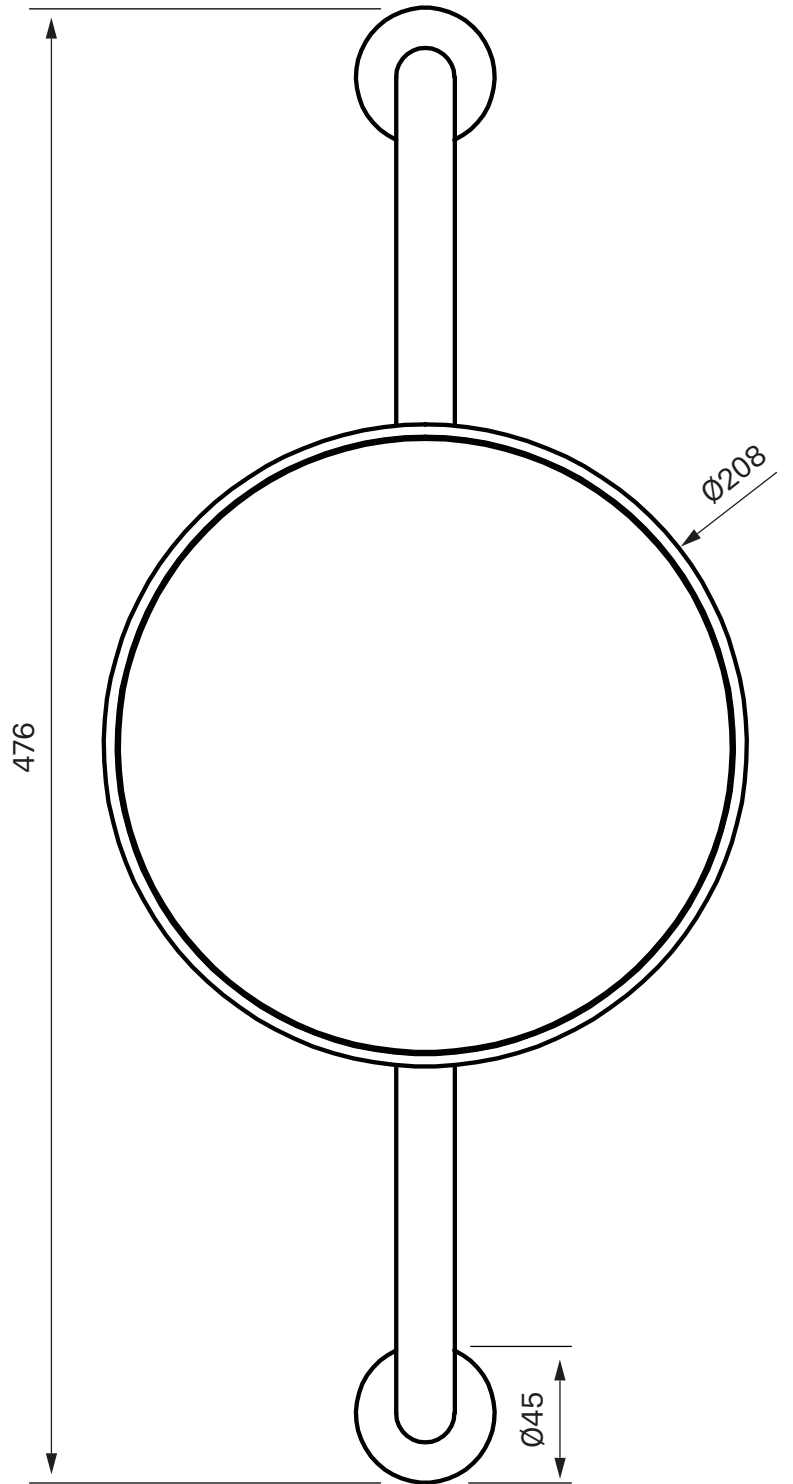

TA816 Accessory

TA816 Chrome

Artikelnummer

TA816 Chrome - 9419192
TA816 Matte Black - 9420715
TA816 Brass - 9419193
TA816 Copper - 9420093
TA816 Bronze - 9426182
TA816 Black chrome - 9419198
TA816 Honey gold - 9419197
TA816 Brushed Black Chrome - 9422844
TA816 Brushed Nickel - 9421175
TA816 Ascot Grey - 9422845

Sminkspegel justerbar i höjd. Förstoring x5.

Rengöring

Dimensioner/Vikt

Produkt - Bredd - 208 mm

Produkt - Djup - 167 mm

Produkt - Höjd - 476 mm

Tapwell

Ritning - PDF

Tapwell

Sprängskiss

1. Upper bar 225 x 66 x Ø19 mm
2. Threaded pipe M10 x 1 x 15
3. Screw plug Ø6 x 30 mm
4. Wall mount Ø34,6 x 29,5 mm
5. Screw M4 x 35 mm
6. Plate Ø45 x 6 mm
7. Allan screw M5 x 8 mm
8. Lower bar 225 x 66 x Ø19 mm
9. Mirror frame Ø208 x 25 x 0,6 mm
10. Double-sided foam tape 20 x 40 x 2 mm
11. Gasket
12. Ring
13. Nut M10 x 1 x 5 mm
14. Mirror Ø201 x 2 mm