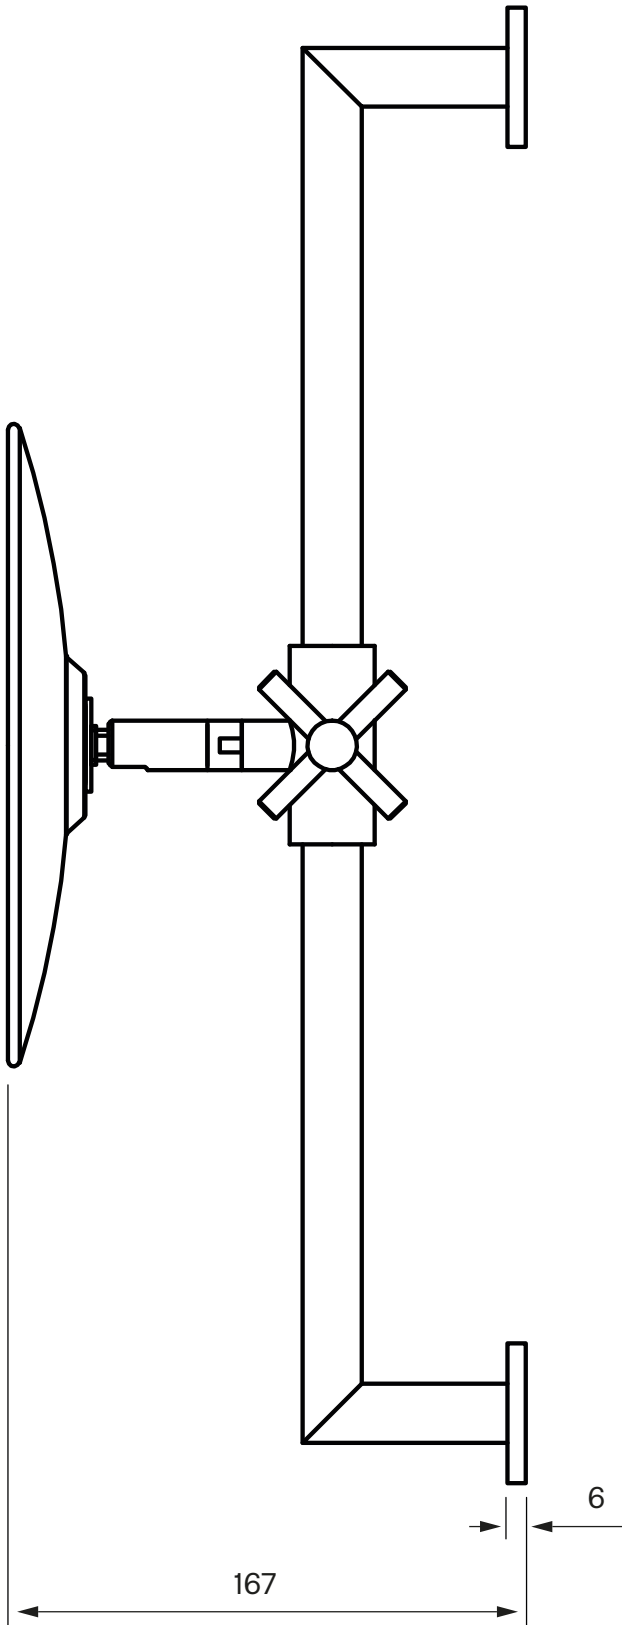

TA816 Accessory

TA816 Chrome

Artikelnummer

TA816 Chrome - 9419192
TA816 Matte Black - 9420715
TA816 Brass - 9419193
TA816 Copper - 9420093
TA816 Bronze - 9426182
TA816 Black chrome - 9419198
TA816 Honey gold - 9419197
TA816 Brushed Black Chrome - 9422844
TA816 Brushed Nickel - 9421175
TA816 Ascot Grey - 9422845

Sminkspegel justerbar i höjd. Förstoring x5.

Rengöring

Dimensioner/Vikt

Produkt - Bredd - 208 mm

Produkt - Djup - 167 mm

Produkt - Höjd - 476 mm

Tapwell

Ritning - PDF

Tapwell

Sprängskiss

1. Upper bar 225 x 66 x Ø19 mm
2. Threaded pipe M10 x 1 x 15
3. Screw plug Ø6 x 30 mm
4. Wall mount Ø34,6 x 29,5 mm
5. Screw M4 x 35 mm
6. Plate Ø45 x 6 mm
7. Allan screw M5 x 8 mm
8. Lower bar 225 x 66 x Ø19 mm
9. Mirror frame Ø208 x 25 x 0,6 mm
10. Double-sided foam tape 20 x 40 x 2 mm
11. Gasket
12. Ring
13. Nut M10 x 1 x 5 mm
14. Mirror Ø201 x 2 mm