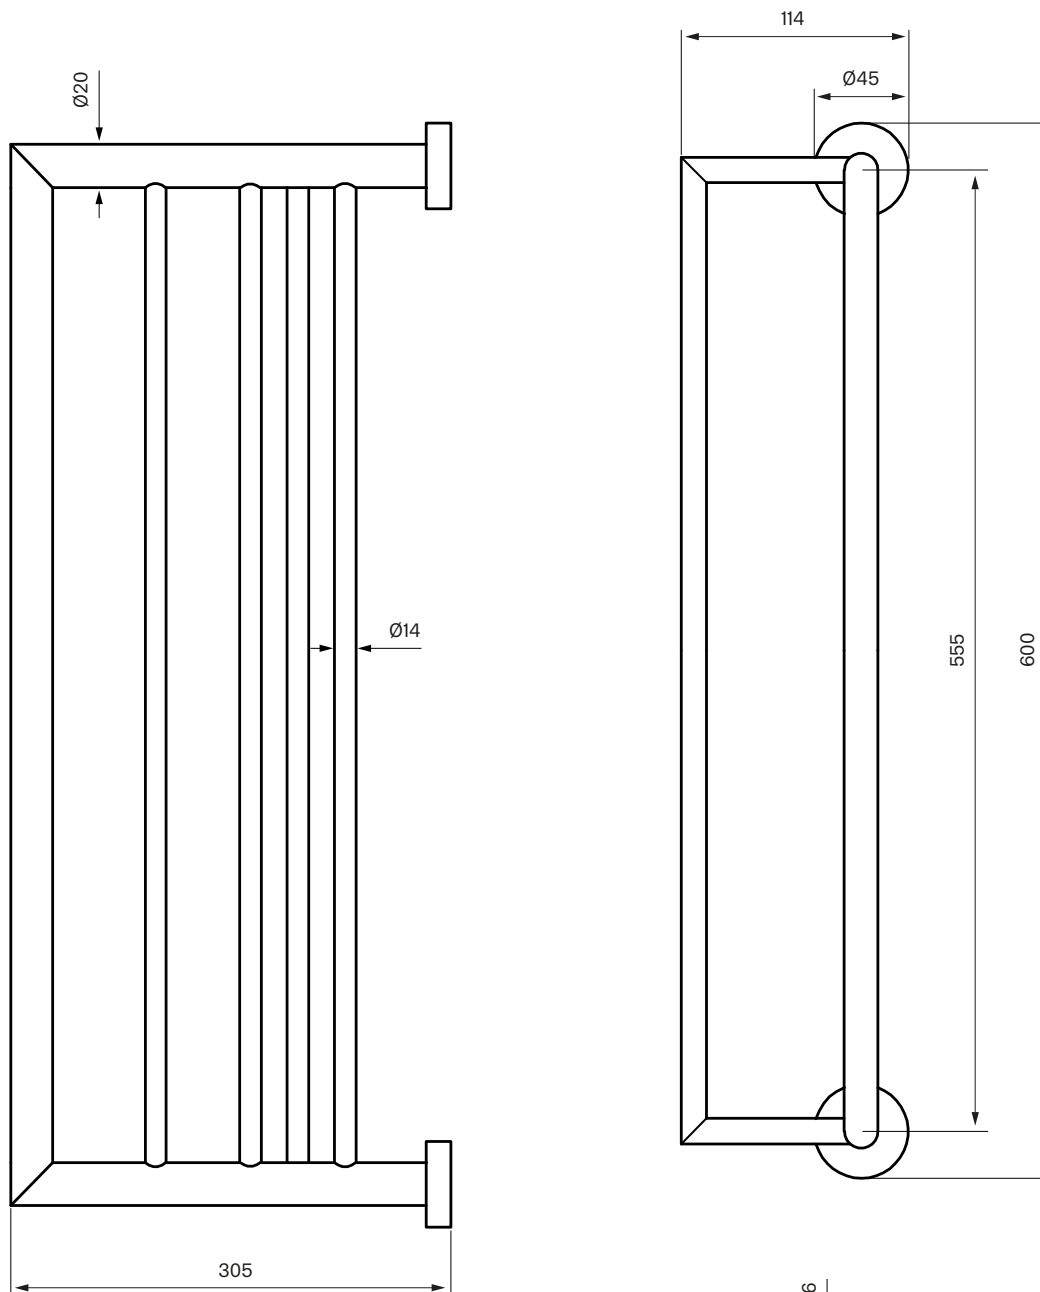

Tapwell

Ritning - PDF