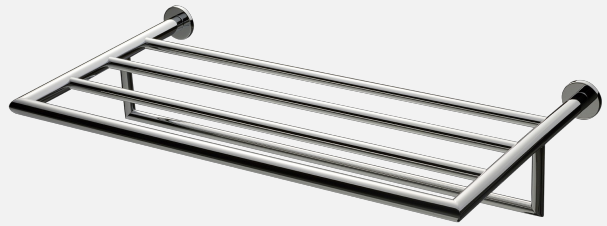

TA814 Accessory

TA814 Chrome

Artikelnummer

TA814 Chrome - 9419153
TA814 Matte Black - 9420586
TA814 Brass - 9419154
TA814 Koppar - 9420092
TA814 Bronze - 9426181
TA814 Black chrome - 9419159
TA814 Honey gold - 9419158
TA814 Brushed Black Chrome - 9422842
TA814 Brushed Nickel - 9421135
TA814 Ascot Grey - 9422843

Handdukshylla.