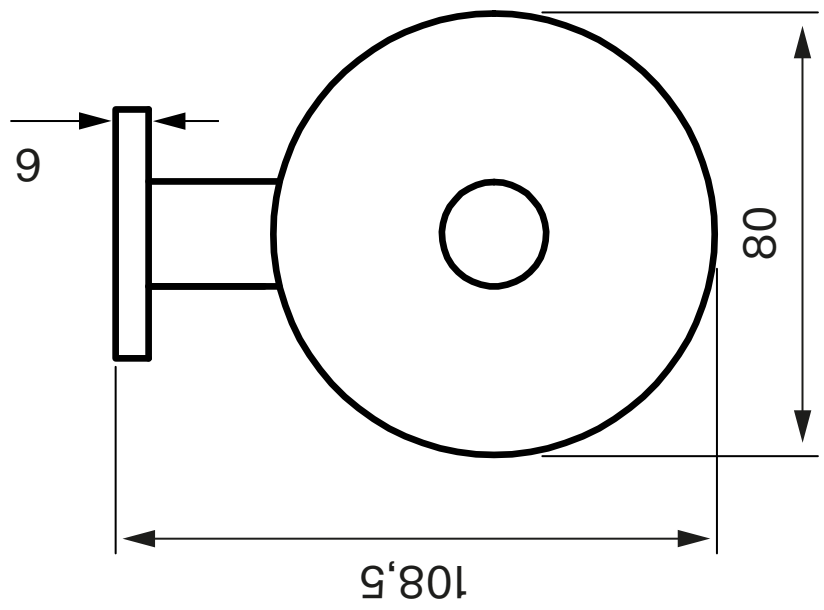

Reservpappershållare

Rengöring

Dimensioner/Vikt

Produkt - Bredd - 80 mm

Produkt - Djup - 118 mm

Produkt - Höjd - 173 mm

Tapwell

Ritning - PDF

Tapwell

Sprängskiss

1. Cover cap $\text{\O}18 \times 7,5 \text{ mm}$
2. Inner bar M5 x 122 mm
3. Outer pipe Ytterrör $\text{\O}18 \times 1 \times 109 \text{ mm}$
4. Nippel 15,9 x 13,5 x 19 mm
5. Bricka $\text{\O}80 \times \text{\O}5,2 \times 1 \text{ mm}$
6. Screw plug $\text{\O}6 \times 30 \text{ mm}$
7. Wall mount $\text{\O}34,6 \times 29,5 \text{ mm}$
8. Screw M4 x 35 mm
9. Wall plate $\text{\O}45 \times 6 \text{ mm}$
10. Angled pipe 72.5 x 44 x 18 mm
11. Allan screw M5 x 8 mm