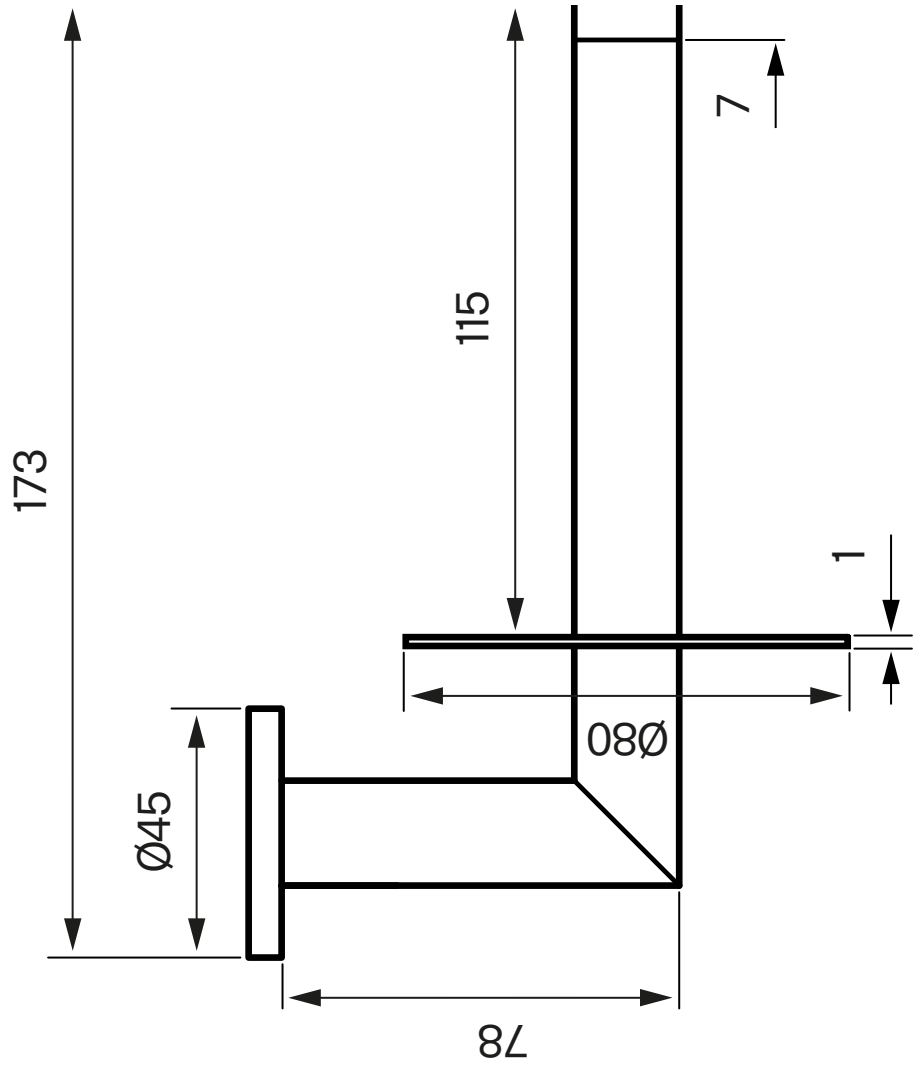

Reservpappershållare

Rengöring

Dimensioner/Vikt

Produkt - Bredd - 80 mm

Produkt - Djup - 118 mm

Produkt - Höjd - 173 mm

Tapwell

Ritning - PDF

Tapwell

Sprängskiss

1. Cover cap $\text{\O}18 \times 7,5 \text{ mm}$
2. Inner bar M5 x 122 mm
3. Outer pipe Ytterrör $\text{\O}18 \times 1 \times 109 \text{ mm}$
4. Nippel 15,9 x 13,5 x 19 mm
5. Bricka $\text{\O}80 \times \text{\O}5,2 \times 1 \text{ mm}$
6. Screw plug $\text{\O}6 \times 30 \text{ mm}$
7. Wall mount $\text{\O}34,6 \times 29,5 \text{ mm}$
8. Screw M4 x 35 mm
9. Wall plate $\text{\O}45 \times 6 \text{ mm}$
10. Angled pipe 72.5 x 44 x 18 mm
11. Allan screw M5 x 8 mm