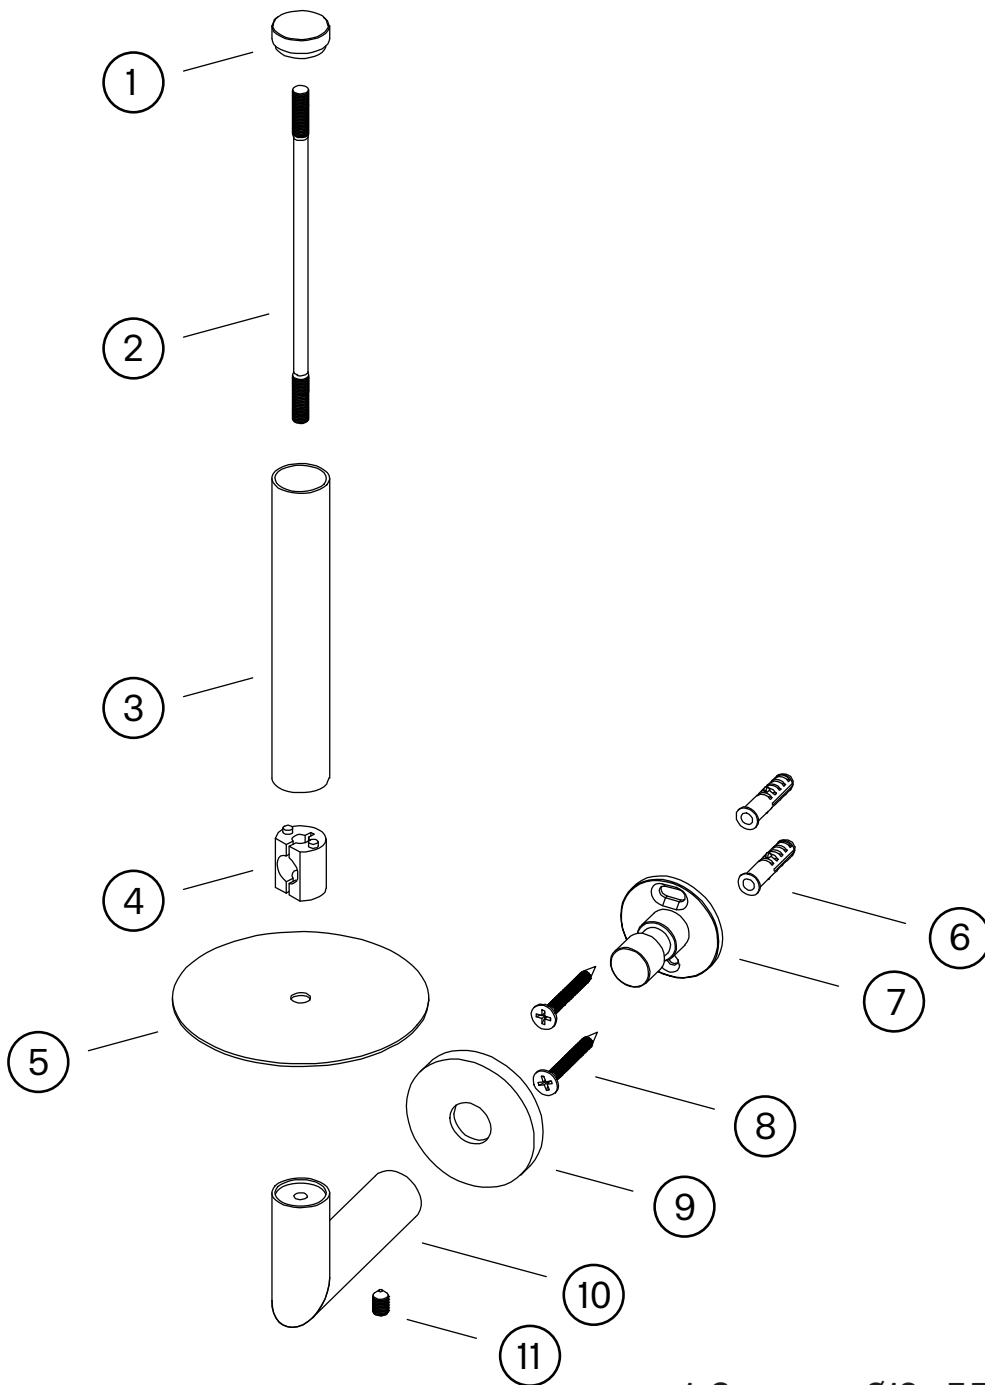

TA234 Accessory

TA234 Krom

Artikelnummer

TA234 Krom - 9419185
TA234 Mattsvart - 9420340
TA234 Mässing - 9419186
TA234 Koppar - 9420086
TA234 Bronze - 9426172
TA234 Black chrome - 9419191
TA234 Honey gold - 9419190
TA234 Brushed Black chrome - 9422824
TA234 Brushed Nickel - 9420933
TA234 Ascot Grey - 9422825

Reservpappershållare

Rengöring

Dimensioner/Vikt

Produkt - Bredd - 80 mm

Produkt - Djup - 118 mm

Produkt - Höjd - 173 mm

Tapwell

Ritning - PDF

Tapwell

Sprängskiss

1. Cover cap $\text{\O}18 \times 7,5 \text{ mm}$
2. Inner bar M5 x 122 mm
3. Outer pipe Ytterrör $\text{\O}18 \times 1 \times 109 \text{ mm}$
4. Nippel 15,9 x 13,5 x 19 mm
5. Bricka $\text{\O}80 \times \text{\O}5,2 \times 1 \text{ mm}$
6. Screw plug $\text{\O}6 \times 30 \text{ mm}$
7. Wall mount $\text{\O}34,6 \times 29,5 \text{ mm}$
8. Screw M4 x 35 mm
9. Wall plate $\text{\O}45 \times 6 \text{ mm}$
10. Angled pipe 72.5 x 44 x 18 mm
11. Allan screw M5 x 8 mm