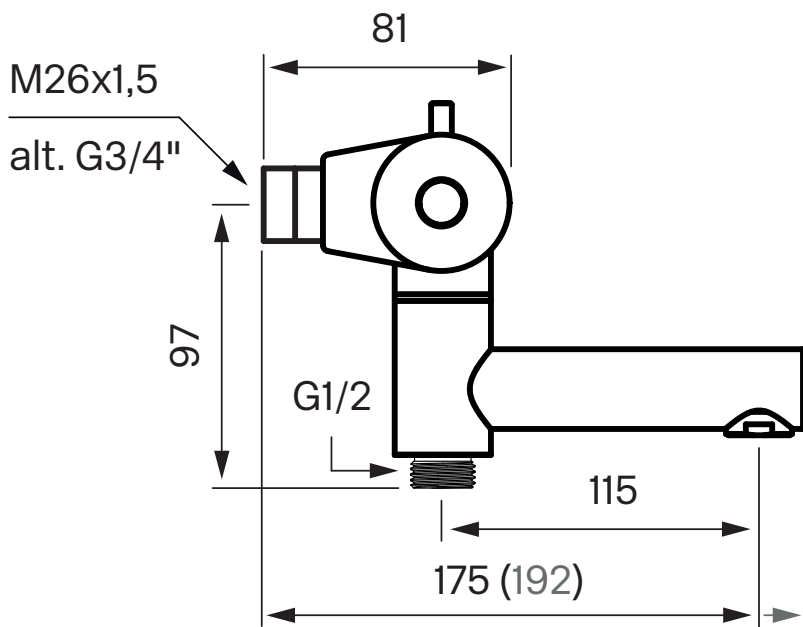

Rengöring

Specifikationer

Anslutning tillopp - Utvändig gänga
Antal grepp - Engrepps
Antal utgående anslutningar - 1
Dimension tillopp - M26x1,5
Dimension utlopp - 1/2 tum
Längd utsprång på utloppspip - 115 mm
Svängbar pip

Dimensioner/Vikt

Produkt - Bredd - 302 mm
Produkt - Djup - 175 mm
Produkt - Höjd - 120 mm

Tapwell

Ritning - PDF

Tapwell

Sprängskiss