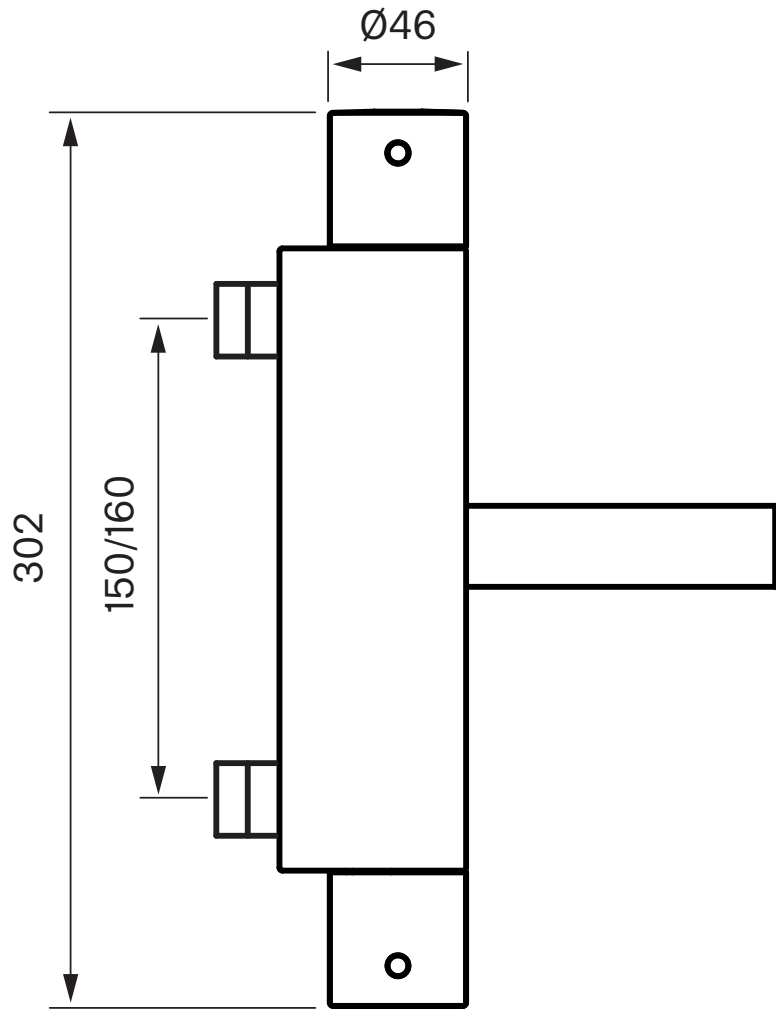

EVM026-160 Bath mixer

EVM026-160 Krom

Artikelnummer

EVM026-160 Krom - 9418729
EVM026-160 Mattsvart - 9420359
EVM026-160 Mässing - 9418674
EVM026-160 Koppar - 9418908
EVM026-160 Bronze - 9424545
EVM026-160 Black Chrome - 9419304
EVM026-160 Honey Gold - 9419310
EVM026-160 Brushed Black Chrome - 9422770
EVM026-160 Brushed Nickel - 9421011

Rengöring

Specifikationer

Anslutning tillopp - Utvändig gänga
Antal grepp - Engrepps
Antal utgående anslutningar - 1
Dimension tillopp - M26x1,5
Dimension utlopp - 1/2 tum
Längd utsprång på utloppspip - 115 mm
Svängbar pip

Dimensioner/Vikt

Produkt - Bredd - 302 mm
Produkt - Djup - 175 mm
Produkt - Höjd - 120 mm

Tapwell

Ritning - PDF

Tapwell

Sprängskiss