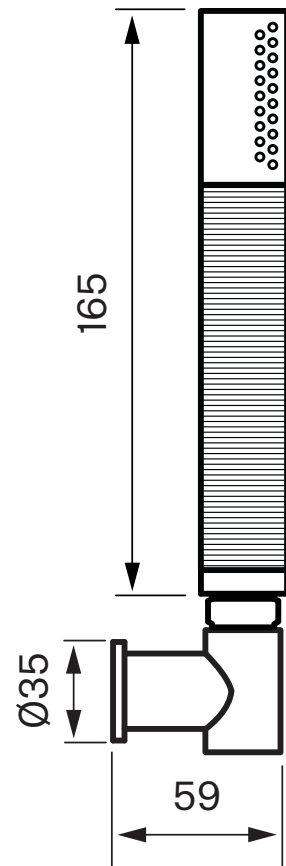

EVM026-160 Bath mixer

EVM026-160 Krom

Artikelnummer

EVM026-160 Krom - 9418729
EVM026-160 Mattsvart - 9420359
EVM026-160 Mässing - 9418674
EVM026-160 Koppar - 9418908
EVM026-160 Bronze - 9424545
EVM026-160 Black Chrome - 9419304
EVM026-160 Honey Gold - 9419310
EVM026-160 Brushed Black Chrome - 9422770
EVM026-160 Brushed Nickel - 9421011

Rengöring

Specifikationer

Anslutning tillopp - Utvändig gänga
Antal grepp - Engrepps
Antal utgående anslutningar - 1
Dimension tillopp - M26x1,5
Dimension utlopp - 1/2 tum
Längd utsprång på utloppspip - 115 mm
Svängbar pip

Dimensioner/Vikt

Produkt - Bredd - 302 mm
Produkt - Djup - 175 mm
Produkt - Höjd - 120 mm

Tapwell

Ritning - PDF

Tapwell

Sprängskiss