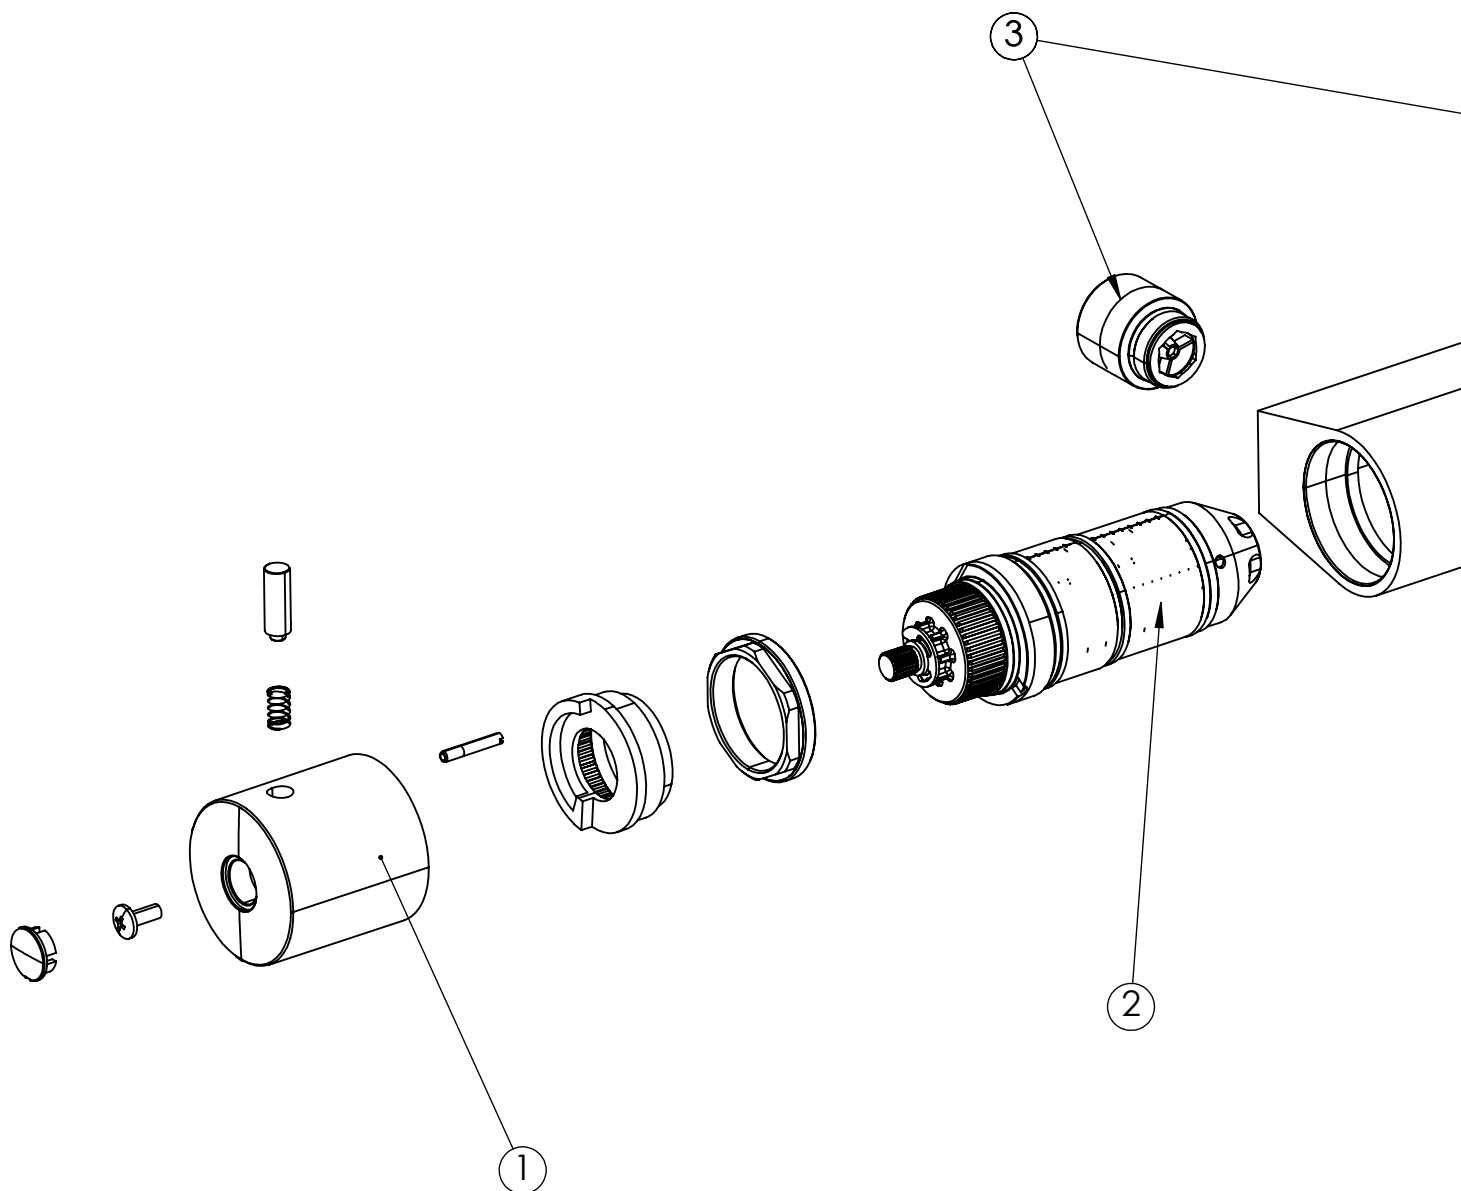

Dusch- och badkarsblandare med tryckbalanserad termostat och svängbar pip, 160 CC. Finns även i 150 CC. Energiklass A. Kombineras med blandarfäste.

Rengöring

Specifikationer

Anslutning tillopp - Utvändig gänga
Antal grepp - Engrepps
Antal utgående anslutningar - 1
Dimension tillopp - M26x1,5
Dimension utlopp - 1/2 tum
Längd utsprång på utloppspip - 115 mm
Svängbar pip

Energiklass - A

Dimensioner/Vikt

Produkt - Bredd - 302 mm
Produkt - Djup - 192 mm
Produkt - Höjd - 120 mm
Total bygghöjd - 120 mm

Tapwell

Ritning - PDF

Tapwell

Sprängskiss

Tapwell

Tryckfallsdiagram

— = Blandad temperatur

EVM 022

Dusch- och badkarsblandare med termostat