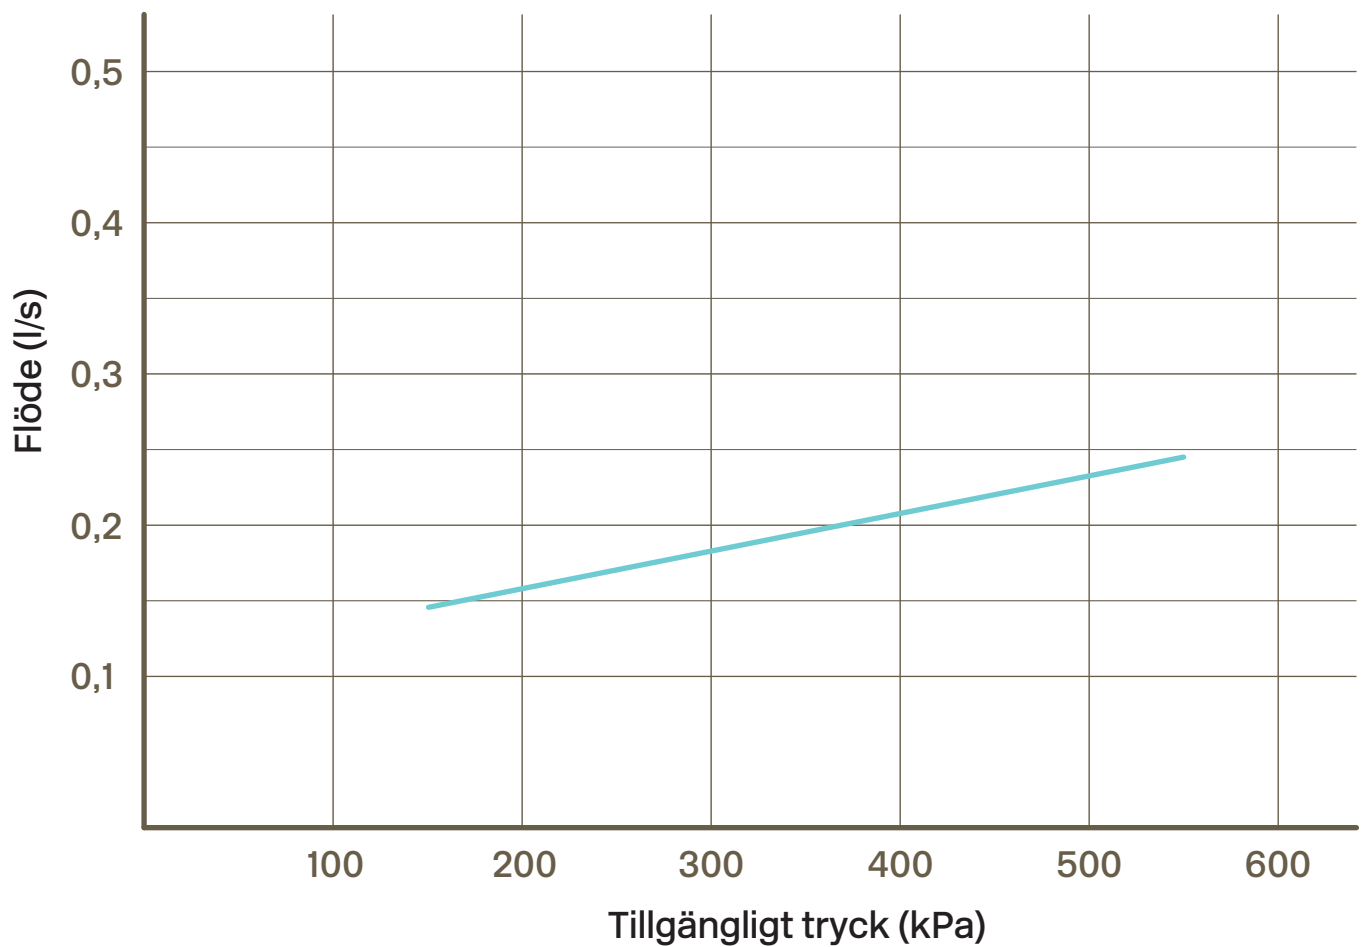

Tapwell

Tryckfallsdiagram

— = Blandad temperatur

EVM 022

Dusch- och badkarsblandare med termostat