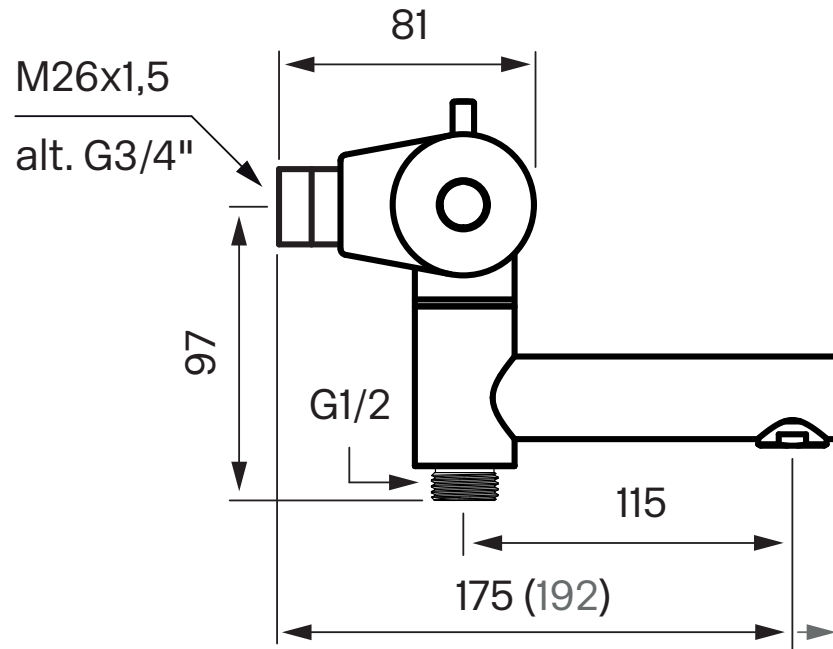

EVM022-160 Bath mixer

EVM022-160 Krom

Artikelnummer

EVM022-160 Krom - 9418723
EVM022-160 Mattsvart - 9420964
EVM022-160 Mässing - 9418847
EVM022-160 Koppar - 9419390
EVM022-160 Bronze - 9426156
EVM022-160 Black Chrome - 9419387
EVM022-160 Honey Gold - 9419389
EVM022-160 Brushed Black Chrome - 9422768
EVM022-160 Ascot Grey - 9422769

Dusch- och badkarsblandare med tryckbalanserad termostat och svängbar pip, 160 CC. Finns även i 150 CC. Energiklass A. Kombineras med blandarfäste.

Rengöring

Specifikationer

Anslutning tillopp - Utvändig gänga
Antal grepp - Engrepps
Antal utgående anslutningar - 1
Dimension tillopp - M26x1,5
Dimension utlopp - 1/2 tum
Längd utsprång på utloppspip - 115 mm
Svängbar pip

Energiklass - A

Dimensioner/Vikt

Produkt - Bredd - 302 mm
Produkt - Djup - 192 mm
Produkt - Höjd - 120 mm
Total bygghöjd - 120 mm

Tapwell

Ritning - PDF

Tapwell

Sprängskiss

Tapwell