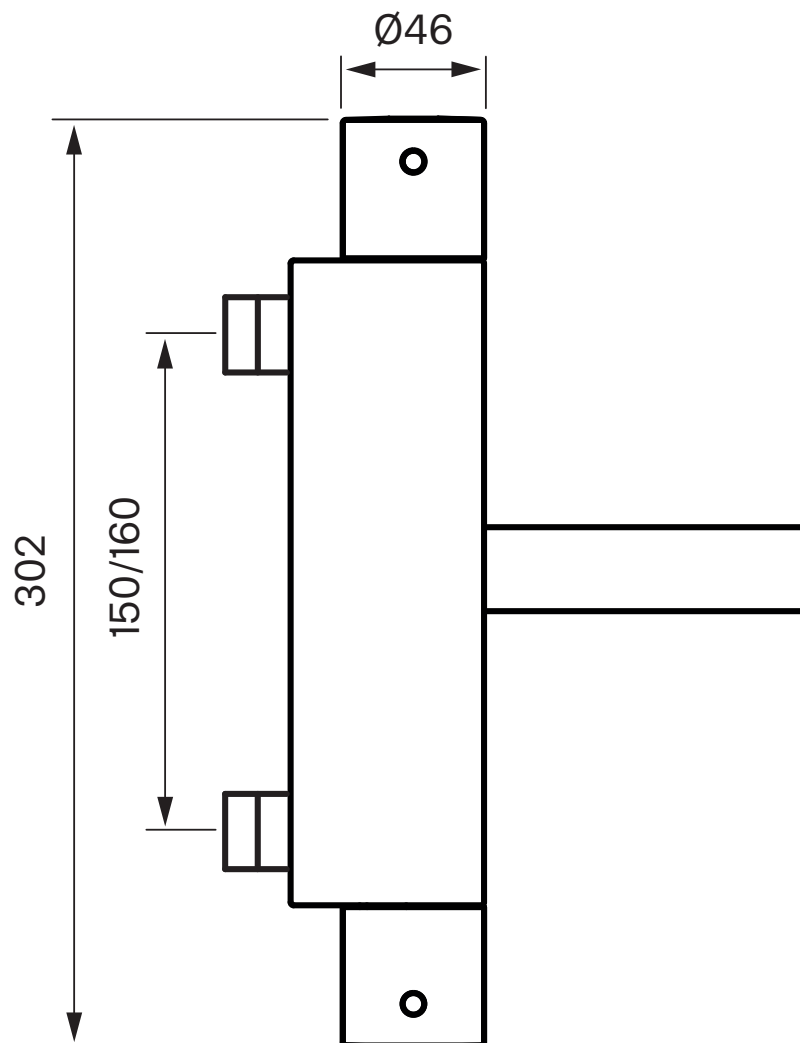

EVM022-160 Bath mixer

EVM022-160 Krom

Artikelnummer

EVM022-160 Krom - 9418723
EVM022-160 Mattsvart - 9420964
EVM022-160 Mässing - 9418847
EVM022-160 Koppar - 9419390
EVM022-160 Bronze - 9426156
EVM022-160 Black Chrome - 9419387
EVM022-160 Honey Gold - 9419389
EVM022-160 Brushed Black Chrome - 9422768
EVM022-160 Ascot Grey - 9422769

Dusch- och badkarsblandare med tryckbalanserad termostat och svängbar pip, 160 CC. Finns även i 150 CC. Energiklass A. Kombineras med blandarfäste.

Rengöring

Specifikationer

Anslutning tillopp - Utvändig gänga
Antal grepp - Engrepps
Antal utgående anslutningar - 1
Dimension tillopp - M26x1,5
Dimension utlopp - 1/2 tum
Längd utsprång på utloppspip - 115 mm
Svängbar pip

Energiklass - A

Dimensioner/Vikt

Produkt - Bredd - 302 mm
Produkt - Djup - 192 mm
Produkt - Höjd - 120 mm
Total bygghöjd - 120 mm

Tapwell

Ritning - PDF

Tapwell

Sprängskiss

Tapwell