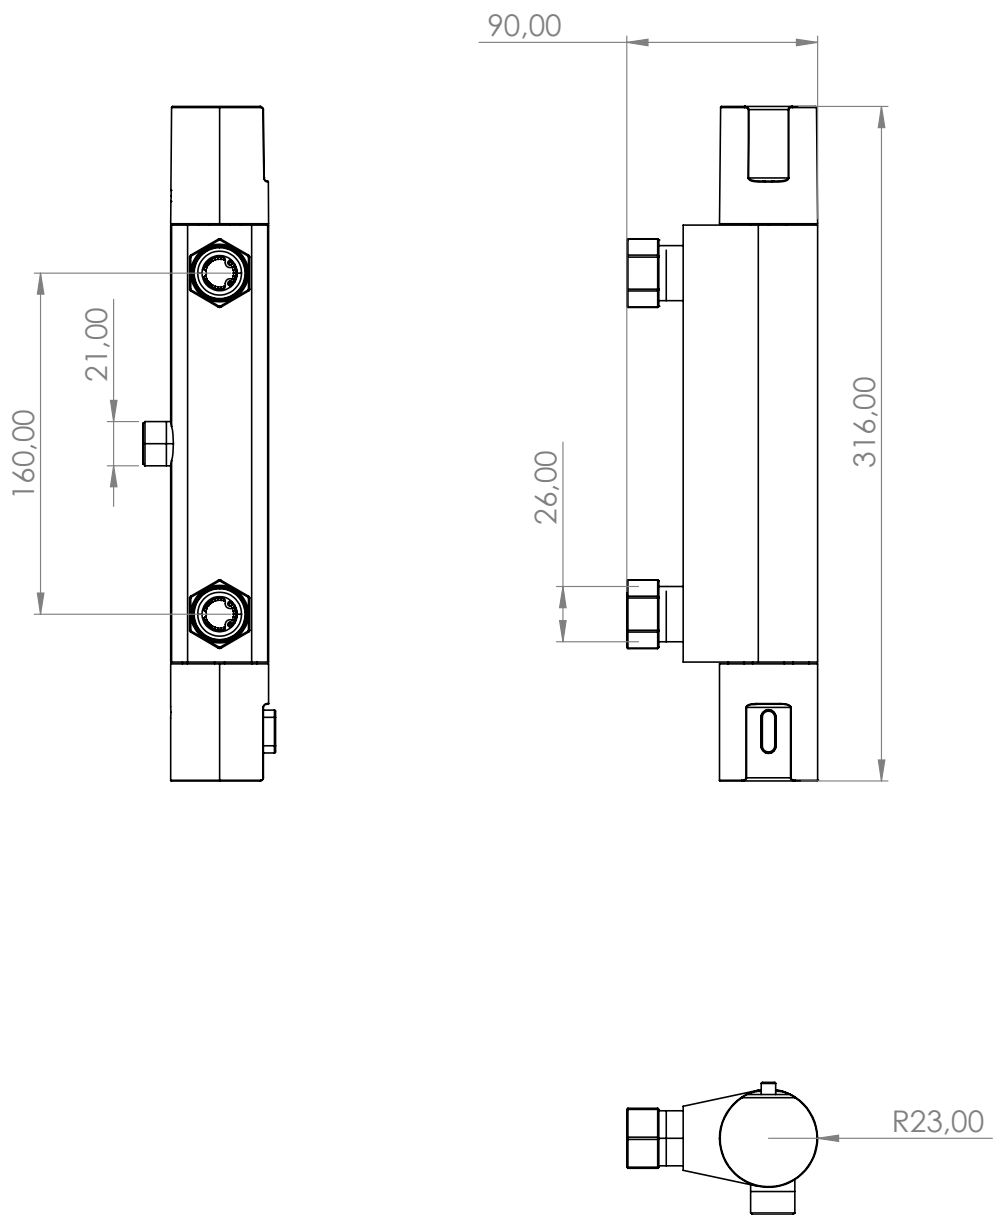

ARM168-160 Shower mixer

ARM168-160 Krom

Artikelnummer

ARM168-160 Krom - 9424731
ARM168-160 Mattsvart - 9424758
ARM168-160 Mässing - 9424759
ARM168-160 Koppar - 9424760
ARM168-160 Bronze - 9424761
ARM168-160 Black Chrome - 9424762
ARM168-160 Honey Gold - 9424763
ARM168-160 Brushed Black Chrome - 9424764
ARM168-160 Brushed Nickel - 9424766

Duschblandare med tryckbalanserad termostat, 160cc.
Kombineras med blandarfäste.

Rengöring

Specifikationer

Antal grepp - Engrepps
Termostat

Tapwell

Ritning - PDF

Tapwell

Sprängskiss