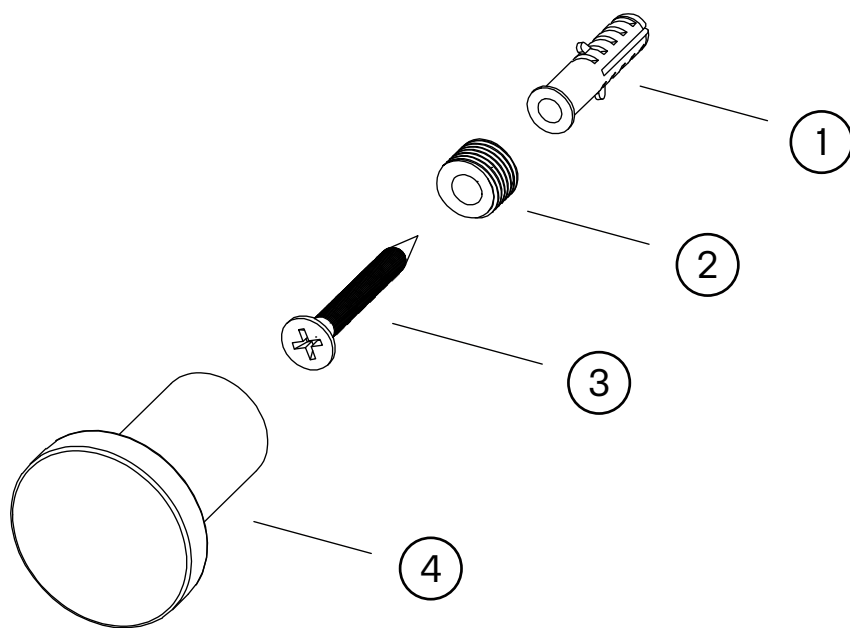

Tapwell

Sprängskiss

1. Screw plug $\text{\O}6 \times 30 \text{ mm}$
2. Screw attachment $\text{M10} \times \text{M6} \times 6 \text{ mm}$
3. Screw $\text{M4} \times 35 \text{ mm}$
4. Hook $\text{\O}30 \times 36 \text{ mm}$