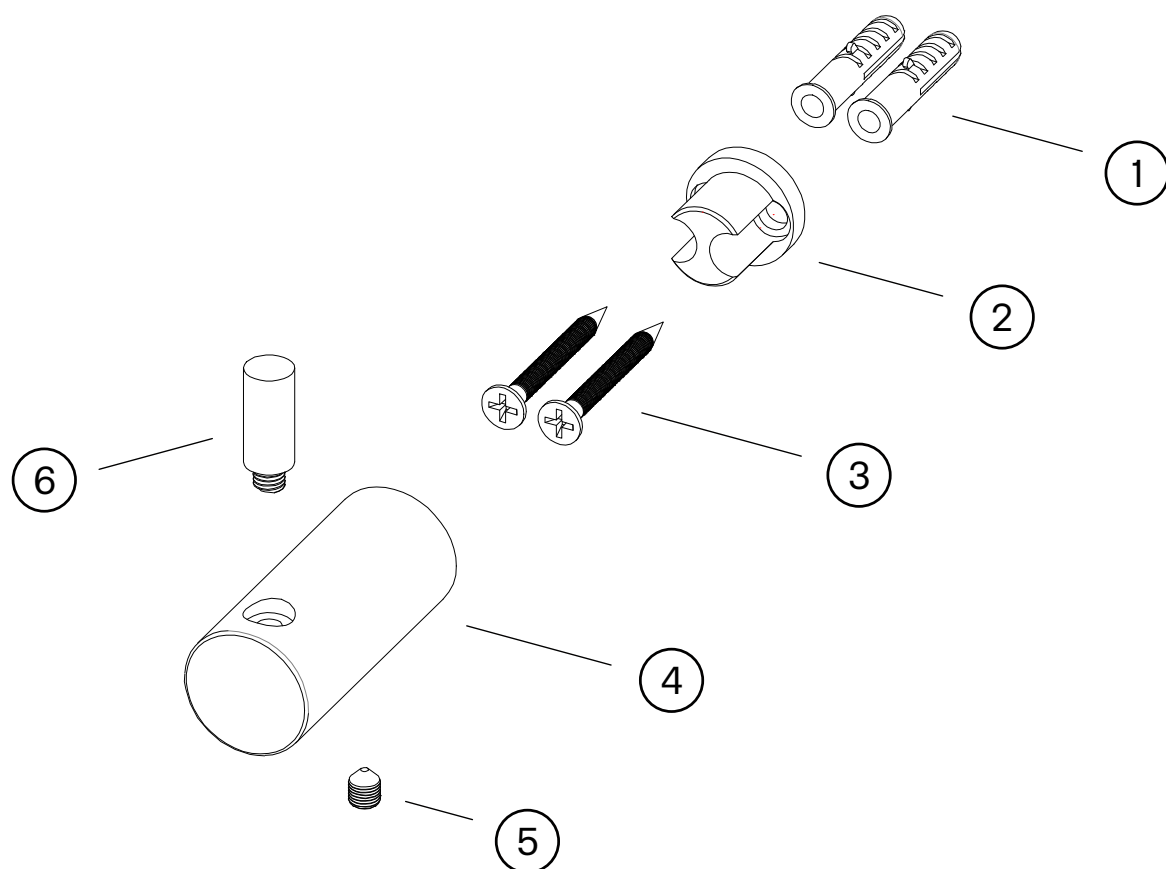

Handdukskrok medium. 2 st per förpackning.

Rengöring

Dimensioner/Vikt

Produkt - Bredd - 22 mm

Produkt - Djup - 50 mm

Produkt - Höjd - 36 mm

Tapwell

Ritning - PDF

Tapwell

Sprängskiss

1. Screw plug $\text{\O}6 \times 30 \text{ mm}$
2. Screw attachment $\text{\O}19 \times 16,5 \text{ mm}$
3. Screw $\text{M4} \times 35 \text{ mm}$
4. Hook $\text{\O}15 \times 30 \text{ mm}$
5. Allan screw $\text{M5} \times 6 \text{ mm}$
6. Knob $\text{\O}8 \times 21,4 \text{ mm}$