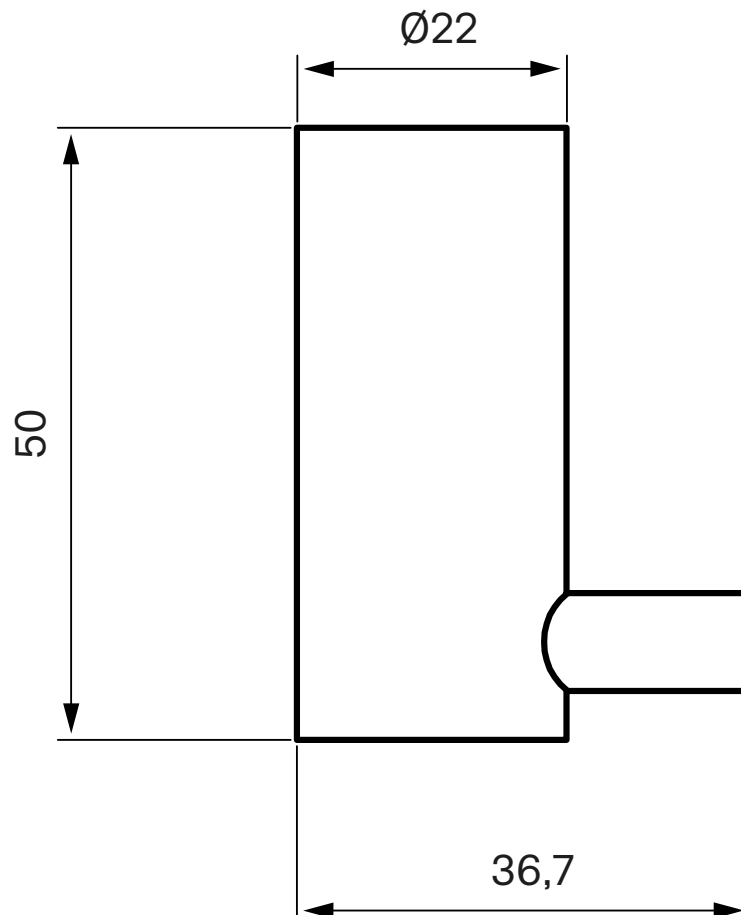

Handdukskrok medium. 2 st per förpackning.

Rengöring

Dimensioner/Vikt

Produkt - Bredd - 22 mm

Produkt - Djup - 50 mm

Produkt - Höjd - 36 mm

Tapwell

Ritning - PDF

Tapwell

Sprängskiss

1. Screw plug $\text{\O}6 \times 30 \text{ mm}$
2. Screw attachment $\text{\O}19 \times 16,5 \text{ mm}$
3. Screw $\text{M4} \times 35 \text{ mm}$
4. Hook $\text{\O}15 \times 30 \text{ mm}$
5. Allan screw $\text{M5} \times 6 \text{ mm}$
6. Knob $\text{\O}8 \times 21,4 \text{ mm}$