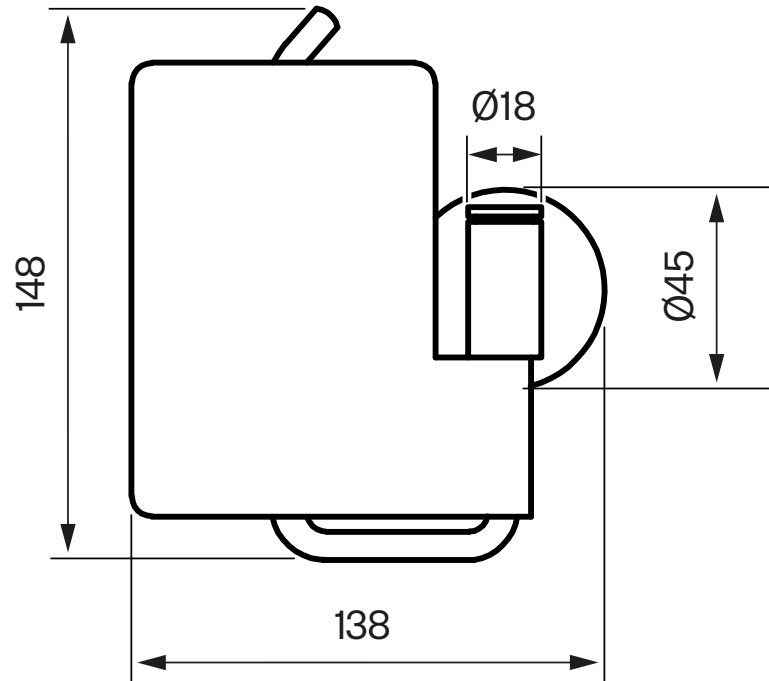

Toalettpappershållare.

Rengöring

Dimensioner/Vikt

Produkt - Bredd - 148 mm
Produkt - Djup - 120 mm
Produkt - Höjd - 138 mm

Tapwell

Ritning - PDF

Tapwell

Sprängskiss

1. Screw plug $\text{Ø}6 \times 30 \text{ mm}$
2. Wall mount $\text{Ø}34,6 \times 29,5 \text{ mm}$
3. Screw M4 x 35 mm
4. Plate $\text{Ø}45 \times 6 \text{ mm}$
5. Screw M4 x 10 mm
6. Seal plate
7. Cylinder $\text{Ø}18 \times 46,8 \text{ mm}$
8. Allan screw M5 x 8 mm
9. Holder
10. Gasket $\text{Ø}10 \times \text{Ø}6 \times 2 \text{ mm}$
11. Gasket $\text{Ø}12 \times \text{Ø}8 \times 2 \text{ mm}$
12. Lid
13. Cylinder $\text{Ø}18 \times 31,3 \text{ mm}$
14. Insert $\text{Ø}14,7 \times 12,7 \times 1 \text{ mm}$
15. Allan screw M5 x 25 mm
16. Cover cap $\text{Ø}18 \times 11,2 \text{ mm}$