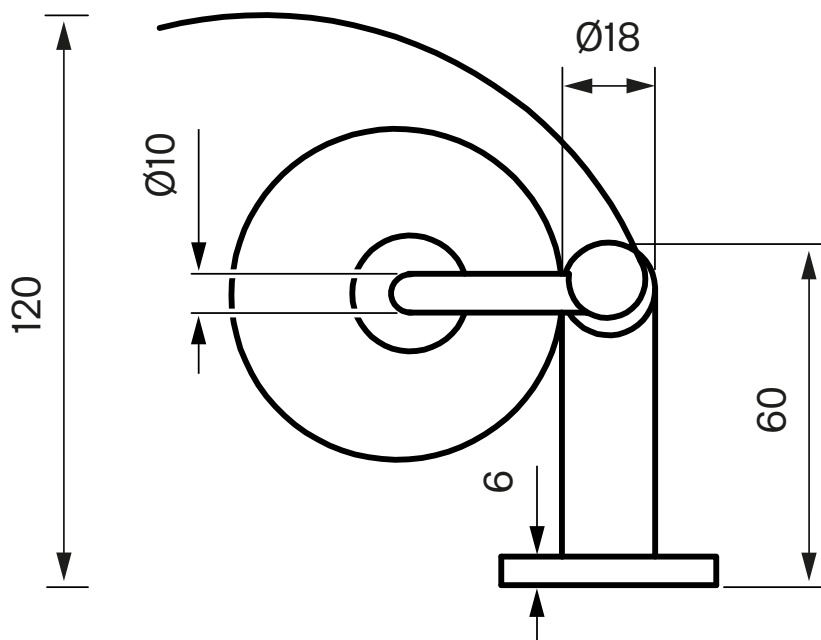

Toalettpappershållare.

Rengöring

Dimensioner/Vikt

Produkt - Bredd - 148 mm
Produkt - Djup - 120 mm
Produkt - Höjd - 138 mm

Tapwell

Ritning - PDF

Tapwell

Sprängskiss

1. Screw plug $\text{Ø}6 \times 30 \text{ mm}$
2. Wall mount $\text{Ø}34,6 \times 29,5 \text{ mm}$
3. Screw M4 x 35 mm
4. Plate $\text{Ø}45 \times 6 \text{ mm}$
5. Screw M4 x 10 mm
6. Seal plate
7. Cylinder $\text{Ø}18 \times 46,8 \text{ mm}$
8. Allan screw M5 x 8 mm
9. Holder
10. Gasket $\text{Ø}10 \times \text{Ø}6 \times 2 \text{ mm}$
11. Gasket $\text{Ø}12 \times \text{Ø}8 \times 2 \text{ mm}$
12. Lid
13. Cylinder $\text{Ø}18 \times 31,3 \text{ mm}$
14. Insert $\text{Ø}14,7 \times 12,7 \times 1 \text{ mm}$
15. Allan screw M5 x 25 mm
16. Cover cap $\text{Ø}18 \times 11,2 \text{ mm}$