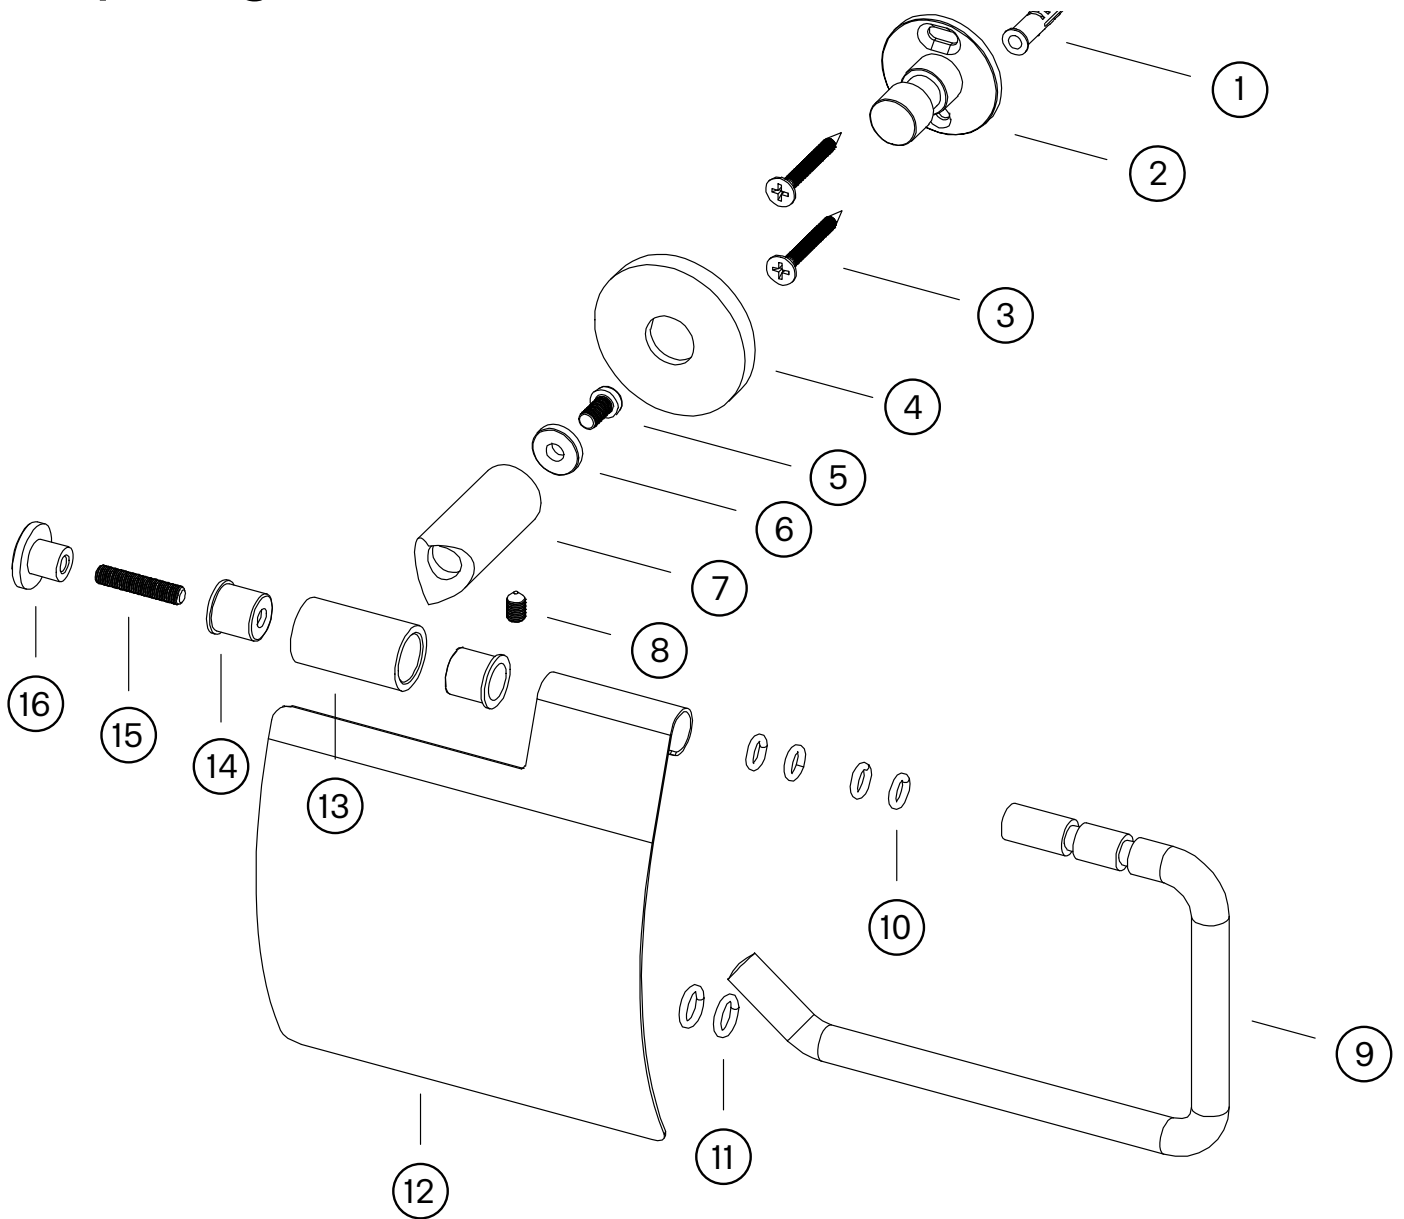

Toalettpappershållare.

Rengöring

Dimensioner/Vikt

Produkt - Bredd - 148 mm
Produkt - Djup - 120 mm
Produkt - Höjd - 138 mm

Tapwell

Ritning - PDF

Tapwell

Sprängskiss

1. Screw plug $\text{Ø}6 \times 30 \text{ mm}$
2. Wall mount $\text{Ø}34,6 \times 29,5 \text{ mm}$
3. Screw M4 x 35 mm
4. Plate $\text{Ø}45 \times 6 \text{ mm}$
5. Screw M4 x 10 mm
6. Seal plate
7. Cylinder $\text{Ø}18 \times 46,8 \text{ mm}$
8. Allan screw M5 x 8 mm
9. Holder
10. Gasket $\text{Ø}10 \times \text{Ø}6 \times 2 \text{ mm}$
11. Gasket $\text{Ø}12 \times \text{Ø}8 \times 2 \text{ mm}$
12. Lid
13. Cylinder $\text{Ø}18 \times 31,3 \text{ mm}$
14. Insert $\text{Ø}14,7 \times 12,7 \times 1 \text{ mm}$
15. Allan screw M5 x 25 mm
16. Cover cap $\text{Ø}18 \times 11,2 \text{ mm}$